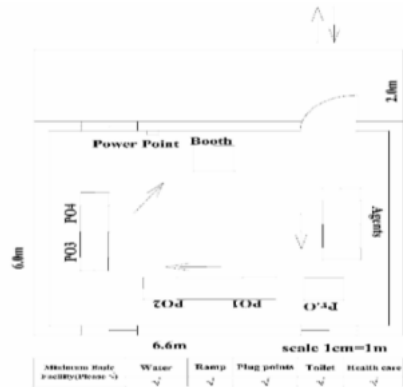

Cad View

Key MAP View