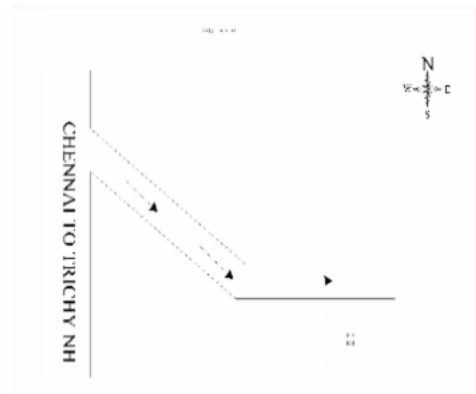

Google Map View

Polling Station Building Front View

Polling Station Front View

Cad View

Key MAP View

சட்டமன்றத் தொகுதியின் எண் மற்றும் பெயர் : 77-உளுந்துார்பேட்டை பிரிவு எண் மற்றும் பெயர் 1-பாலி (வ.கி) & (ஊ), மெயின் ரோடு தெரு