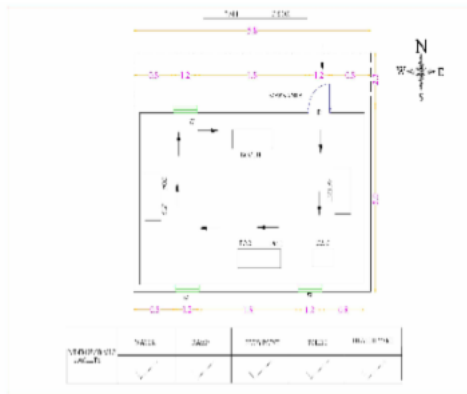

Google Map View

Polling Station Building Front View

Polling Station Front View

Cad View

Key MAP View

சட்டமன்றத் தொகுதியின் எண் மற்றும் பெயர் : 77-உளுந்துார்பேட்டை பிரிவு எண் மற்றும் பெயர் 1-பாலி (வ.கி) & (ஊ), மெயின் ரோடு தெரு