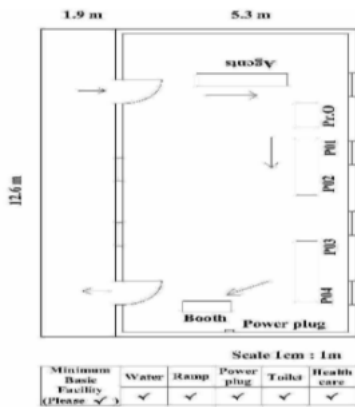

Cad View

Key MAP View