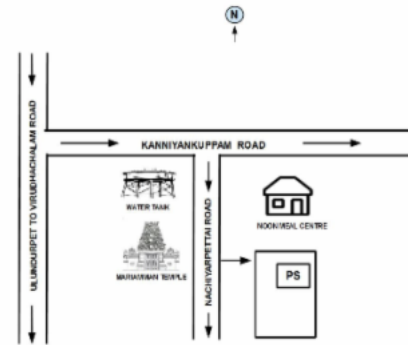

Cad View

Key MAP View