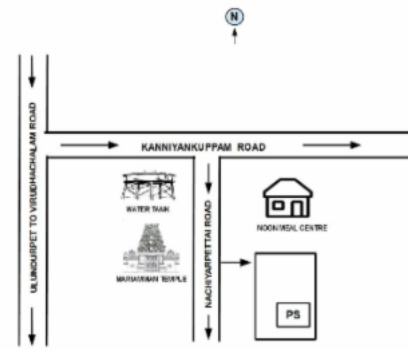

Cad View

Key MAP View