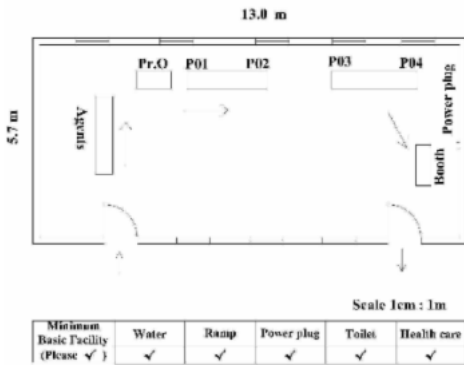

Google Map View

Polling Station Building Front View

Polling Station Front View

Cad View

Key MAP View

1 பெயர் : ஆனந்தன் தந்தை பெயர்: குப்புசாமி வீட்டு எண் : 1 வயது : 61 பாலினம் : ஆண் Photo is available	NZJ1803428	2 பெயர் : லட்சுமி கணவர் பெயர்: ஆனந்தன் வீட்டு எண் : 1 வயது : 56 பாலினம் : பெண் Photo is available	NZJ1803436	3 பெயர் : விஜயபிரபாகரன் தந்தை பெயர்: காசி வீட்டு எண் : 1 வயது : 34 பாலினம் : ஆண் Photo is available	NZJ0480871
4 பெயர் : ஜெயப்பிரகாஷ் தந்தை பெயர்: மதியழகன் வீட்டு எண் : 1 வயது : 34 பாலினம் : ஆண் Photo is available	NZJ0480855	5 பெயர் : அரிகோவிந்தன் தந்தை பெயர்: ராஜமாணிக்கம் வீட்டு எண் : 1 வயது : 33 பாலினம் : ஆண் Photo is available	NZJ0571034	6 பெயர் : வாசுபாலா தந்தை பெயர்: பழனிசாமி வீட்டு எண் : 1 வயது : 20 பாலினம் : ஆண் Photo is available	NZJ2743102
7 பெயர் : மகாலட்சுமி தந்தை பெயர்: மணிவாசகம் வீட்டு எண் : 1/ வயது : 19 பாலினம் : பெண் Photo is available	NZJ2770840	8 பெயர் : மஞ்சு தந்தை பெயர்: ஆனந்தன் வீட்டு எண் : 1-1 வயது : 28 பாலினம் : பெண் Photo is available	NZJ1209014	9 பெயர் : கோவிந்தராஜ் தந்தை பெயர்: ராஜமாணிக்கம் வீட்டு எண் : 1-4 வயது : 36 பாலினம் : ஆண் Photo is available	NZJ0480889
10 பெயர் : பாலசந்தர் தந்தை பெயர்: ஆதிமூலம் வீட்டு எண் : 1-5 வயது : 39 பாலினம் : ஆண் Photo is available	KWX2255040	11 பெயர் : விஜயபிரதாபன் தந்தை பெயர்: காசி வீட்டு எண் : 1-5 வயது : 32 பாலினம் : ஆண் Photo is available	NZJ0880641	12 பெயர் : பரமேஸ்வரி கணவர் பெயர்: விஜயபிரதாபன் வீட்டு எண் : 1/7 வயது : 25 பாலினம் : பெண் Photo is available	NZJ2765659
13 பெயர் : வீரபாலன் தந்தை பெயர்: சிவகொழுந்து வீட்டு எண் : 1/7 வயது : 22 பாலினம் : ஆண் Photo is available	NZJ2466241	14 பெயர் : சிவரஞ்சனி தந்தை பெயர்: சிவகொழுந்து வீட்டு எண் : 1/7 வயது : 20 பாலினம் : பெண் Photo is available	NZJ2626836	15 பெயர் : அரவிந்தராஜன் தந்தை பெயர்: மணிகண்டன் வீட்டு எண் : 1/7பி வயது : 20 பாலினம் : ஆண் Photo is available	NZJ2779551
16 பெயர் : சுபாஷ் சந்திரபோஸ் தந்தை பெயர்: இளங்கோவன் வீட்டு எண் : 1-9 வயது : 24 பாலினம் : ஆண் Photo is available	NZJ2350429	17 பெயர் : பூவிழி தந்தை பெயர்: தண்டபாணி வீட்டு எண் : 1/10 வயது : 23 பாலினம் : பெண் Photo is available	NZJ2364685	18 பெயர் : பூவரசன் தந்தை பெயர்: தண்டபாணி வீட்டு எண் : 1/11 வயது : 25 பாலினம் : ஆண் Photo is available	NZJ1467364
19 பெயர் : பரத் தந்தை பெயர்: பழனிசாமி வீட்டு எண் : 1/11 வயது : 19 பாலினம் : ஆண் Photo is available	NZJ2855393	20 பெயர் : சகுந்தலா கணவர் பெயர்: தேவன் வீட்டு எண் : 1/12 வயது : 35 பாலினம் : பெண் Photo is available	NZJ2466258	21 பெயர் : தேவன் தந்தை பெயர்: மணிவேல் வீட்டு எண் : 1-13 வயது : 34 பாலினம் : ஆண் Photo is available	NZJ0480848
22 பெயர் : சுபாஷ் தந்தை பெயர்: சுப்பிரமணி வீட்டு எண் : 1/16 வயது : 35 பாலினம் : ஆண் Photo is available	NZJ1481209	23 பெயர் : உமாமகேஸ்வரி கணவர் பெயர்: சிவபிரகாஷ் வீட்டு எண் : 1/18 வயது : 24 பாலினம் : பெண் Photo is available	NZJ2377554	24 பெயர் : கிஷோர் ச தந்தை பெயர்: சுப்பிரமணியன் வீட்டு எண் : 1/21 வயது : 20 பாலினம் : ஆண் Photo is available	NZJ2743110
25 பெயர் : கார்த்திக்ராஜா தந்தை பெயர்: மதியழகன் வீட்டு எண் : 1-24 வயது : 27 பாலினம் : ஆண் Photo is available	NZJ1375070	26 பெயர் : பீமாராவ்ராஜ் தந்தை பெயர்: வேல்முருகன் வீட்டு எண் : 1-25 வயது : 34 பாலினம் : ஆண் Photo is available	NZJ0480863	27 பெயர் : கோகுல கிருஷ்ணன் தந்தை பெயர்: வேல்முருகன் வீட்டு எண் : 1-25 வயது : 32 பாலினம் : ஆண் Photo is available	NZJ0756882
28 பெயர் : சத்யா கணவர் பெயர்: சாந்தகுமார் வீட்டு எண் : 1-26 வயது : 34 பாலினம் : பெண் Photo is available	NZJ0480897	29 பெயர் : சரண்யா கணவர் பெயர்: செல்வம் வீட்டு எண் : 1-30 வயது : 38 பாலினம் : பெண் Photo is available	NZJ0480830	30 பெயர் : நரேந்திர சுதன் தந்தை பெயர்: அன்பழகன் வீட்டு எண் : 1/40 வயது : 24 பாலினம் : ஆண் Photo is available	NZJ2293157