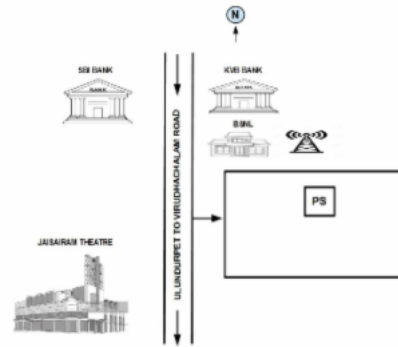

Google Map View

Polling Station Building Front View

Polling Station Front View

Cad View

Key MAP View

சட்டமன்றத் தொகுதியின் எண் மற்றும் பெயர் : 77-உளுந்தூர்பேட்டை  
பிரிவு எண் மற்றும் பெயர் 1-உளுந்தூர்பேட்டை (நகராட்சி), வார்டு 7 காயிதே மில்லத் தெரு