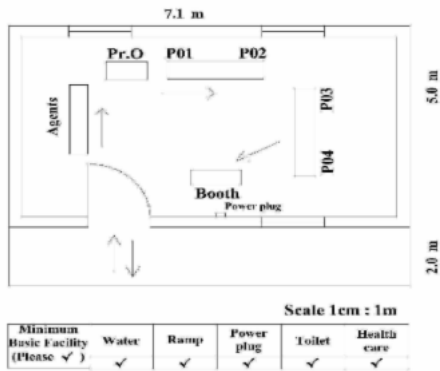

Google Map View

Polling Station Building Front View

Polling Station Front View

Cad View

Key MAP View

சட்டமன்றத் தொகுதியின் எண் மற்றும் பெயர் : 77-உளுந்தூர்பேட்டை  
பிரிவு எண் மற்றும் பெயர் 1-உளுந்தூர்பேட்டை (நகராட்சி), வார்டு 7 காயிதே மில்லத் தெரு