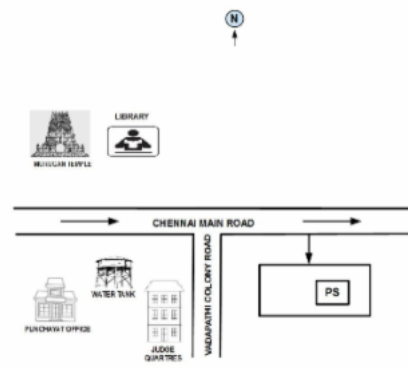

Google Map View

Polling Station Building Front View

Polling Station Front View

Cad View

Key MAP View

சட்டமன்றத் தொகுதியின் எண் மற்றும் பெயர் : 77-உளுந்தூர்பேட்டை (நகராட்சி), வார்டு 7 அண்ணா நகர் பிரிவு எண் மற்றும் பெயர் 1-உளுந்தூர்பேட்டை (நகராட்சி), வார்டு 7 அண்ணா நகர்