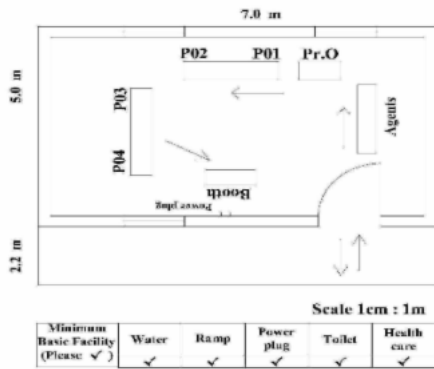

Google Map View

Polling Station Building Front View

Polling Station Front View

Cad View

Key MAP View

சட்டமன்றத் தொகுதியின் எண் மற்றும் பெயர் : 77-உளுந்தூர்பேட்டை (நகராட்சி), வார்டு 7 அண்ணா நகர் பிரிவு எண் மற்றும் பெயர் 1-உளுந்தூர்பேட்டை (நகராட்சி), வார்டு 7 அண்ணா நகர்