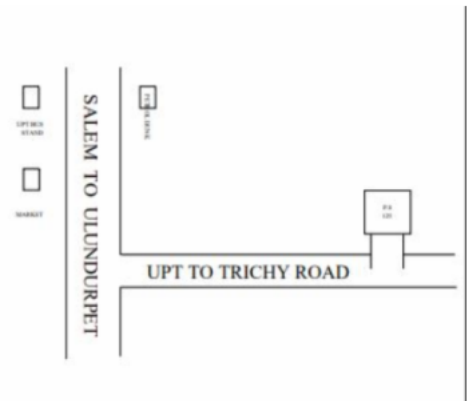

3. வாக்குச் சாவடியின் விவரங்கள்

<p>வாக்குச் சாவடியின் எண் மற்றும் பெயர் :</p> <p>126 - அரசு பெண்கள் மேல்நிலைப் பள்ளி,மேற்குப் பகுதி, வடக்கு முகம், உளுந்தூர்பேட்டை-606108</p> <p>வாக்குச் சாவடியின் முகவரி :</p> <p>அரசு பெண்கள் மேல்நிலைப் பள்ளி,மேற்குப் பகுதி, வடக்கு முகம்,, உளுந்தூர்பேட்டை-606107</p>	<p style="text-align: center;">வாக்குச் சாவடியின் வகைப்பாடு (ஆண்/பெண்/பொது)</p>	<p style="text-align: center;">துணை வாக்குச் சாவடிகளின் எண்ணிக்கை :</p> <p style="text-align: center;">0</p>
---	--	---

Polling Station Front View

Cad View

Key MAP View

சட்டமன்றத் தொகுதியின் எண் மற்றும் பெயர் : 77-உளுந்தூர்பேட்டை (நகராட்சி), வார்டு 7 பச்சையப்பா நகர்
பிரிவு எண் மற்றும் பெயர் 1-உளுந்தூர்பேட்டை (நகராட்சி), வார்டு 7 பச்சையப்பா நகர்