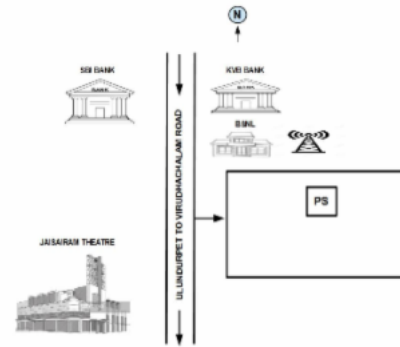

**3. வாக்குச் சாவடியின் விவரங்கள்**

<b>வாக்குச் சாவடியின் எண் மற்றும் பெயர் :</b> 127 - அரசு ஆண்கள் மேல்நிலைப்பள்ளி, உளுந்தூர்பேட்டை-606107	<b>வாக்குச் சாவடியின் வகைப்பாடு (ஆண்/பெண்/பொது)</b>	<b>பொது</b>
<b>வாக்குச் சாவடியின் முகவரி :</b> அரசு ஆண்கள் மேல்நிலைப்பள்ளி, உளுந்தூர்பேட்டை-606107	<b>துணை வாக்குச் சாவடிகளின் எண்ணிக்கை :</b>	0

Polling Station Front View

Cad View

Key MAP View

சட்டமன்றத் தொகுதியின் எண் மற்றும் பெயர் : 77-உளுந்தூர்பேட்டை (நகராட்சி), வார்டு 6 வண்டி மேட்டுத் தெரு பிரிவு எண் மற்றும் பெயர் 1-உளுந்தூர்பேட்டை (நகராட்சி), வார்டு 6 வண்டி மேட்டுத் தெரு