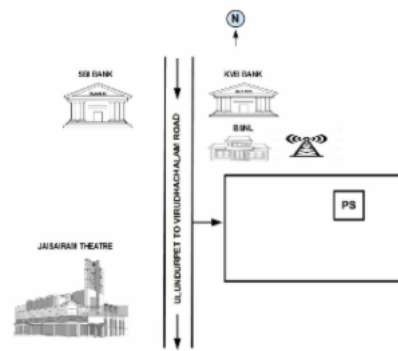

Key MAP View