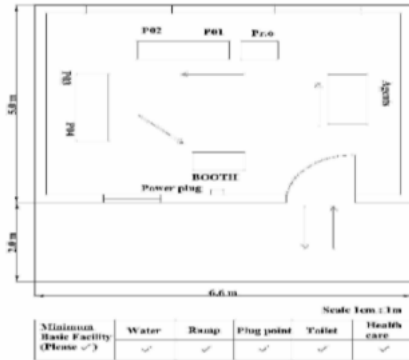

Cad View

Key MAP View