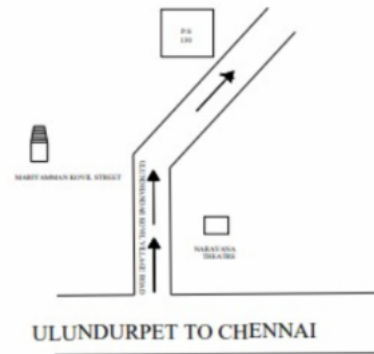

Google Map View

Polling Station Building Front View

Polling Station Front View

Cad View

Key MAP View

1 பெயர் : முருகன் தந்தை பெயர்: தம்புசாமி வீட்டு எண் : 1 வயது : 53 பாலினம் : ஆண்	JSQ1260488 Photo is available	2 பெயர் : மலர் ரவி கணவர் பெயர்: ரவி வீட்டு எண் : 1 வயது : 50 பாலினம் : பெண்	NZJ2821965 Photo is available	3 பெயர் : சமுத்தரவள்ளி கணவர் பெயர்: முருகன் வீட்டு எண் : 1 வயது : 49 பாலினம் : பெண்	NZJ1908441 Photo is available
4 பெயர் : விஷ்ணு தந்தை பெயர்: ரங்கநாதன் வீட்டு எண் : 1 வயது : 23 பாலினம் : ஆண்	NZJ2538783 Photo is available	5 பெயர் : ஆர்த்தி கணவர் பெயர்: விஷ்ணு வீட்டு எண் : 1 வயது : 22 பாலினம் : பெண்	NZJ2662021 Photo is available	6 பெயர் : ரஷிதா தந்தை பெயர்: ரமேஷ் வீட்டு எண் : 1 வயது : 19 பாலினம் : பெண்	NZJ2752178 Photo is available
7 பெயர் : திலகவதி கணவர் பெயர்: வேளாங்கன்னி வீட்டு எண் : 2 வயது : 47 பாலினம் : பெண்	JSQ1261288 Photo is available	8 பெயர் : விக்கோரியா கணவர் பெயர்: அரசன் வீட்டு எண் : 3 வயது : 63 பாலினம் : பெண்	NZJ1908466 Photo is available	9 பெயர் : சீனுவாசன் தந்தை பெயர்: அரசன் வீட்டு எண் : 3 வயது : 46 பாலினம் : ஆண்	JSQ1260801 Photo is available
10 பெயர் : காலியதர்ஷினி தந்தை பெயர்: குமார் வீட்டு எண் : 3 வயது : 23 பாலினம் : பெண்	NZJ2708212 Photo is available	11 பெயர் : புஷ்பலதா கணவர் பெயர்: செல்வராஜ் வீட்டு எண் : 4 வயது : 70 பாலினம் : பெண்	NZJ1049980 Photo is available	12 பெயர் : ஆனந்தவேல் தந்தை பெயர்: கலியமூர்த்தி வீட்டு எண் : 4 வயது : 55 பாலினம் : ஆண்	JSQ1259811 Photo is available
13 பெயர் : செல்வராஜ் தந்தை பெயர்: கலியமூர்த்தி வீட்டு எண் : 4 வயது : 48 பாலினம் : ஆண்	JSQ6525349 Photo is available	14 பெயர் : சுரேஷ் தந்தை பெயர்: கலியமூர்த்தி வீட்டு எண் : 4 வயது : 44 பாலினம் : ஆண்	JSQ6528657 Photo is available	15 பெயர் : பஞ்சலிங்கம் தந்தை பெயர்: தங்கவேல் வீட்டு எண் : 5 வயது : 63 பாலினம் : ஆண்	NZJ1908474 Photo is available
16 பெயர் : சாந்தி கணவர் பெயர்: பஞ்சலிங்கம் வீட்டு எண் : 5 வயது : 57 பாலினம் : பெண்	NZJ1908482 Photo is available	17 பெயர் : ஆறுமுகம் தந்தை பெயர்: மகாலிங்கம் வீட்டு எண் : 6 வயது : 58 பாலினம் : ஆண்	NZJ1908508 Photo is available	18 பெயர் : சாந்தி கணவர் பெயர்: ஆறுமுகம் வீட்டு எண் : 6 வயது : 53 பாலினம் : பெண்	NZJ1908516 Photo is available
19 பெயர் : பிரியதர்ஷினி தந்தை பெயர்: ஆறுமுகம் வீட்டு எண் : 6 வயது : 29 பாலினம் : பெண்	NZJ1143346 Photo is available	20 பெயர் : முருகன் தந்தை பெயர்: சிதம்பரம் வீட்டு எண் : 7 வயது : 45 பாலினம் : ஆண்	JSQ6525612 Photo is available	21 பெயர் : ஜெயந்தி கணவர் பெயர்: ரகுநாதன் வீட்டு எண் : 8 வயது : 61 பாலினம் : பெண்	NZJ1908524 Photo is available
22 பெயர் : மணிகண்டன் தந்தை பெயர்: ரகுநாதன் வீட்டு எண் : 8 வயது : 43 பாலினம் : ஆண்	JSQ1538958 Photo is available	23 பெயர் : ரங்கநாதன் தந்தை பெயர்: மாயவன் வீட்டு எண் : 8A வயது : 51 பாலினம் : ஆண்	NZJ1908532 Photo is available	24 பெயர் : ராணி கணவர் பெயர்: ரங்கநாதன் வீட்டு எண் : 8A வயது : 45 பாலினம் : பெண்	JSQ6525976 Photo is available
25 பெயர் : ஆனந்தி கணவர் பெயர்: ராஜிவ்காந்தி வீட்டு எண் : 9-89 வயது : 29 பாலினம் : பெண்	NZJ2337855 Photo is available	26 பெயர் : தீபா கணவர் பெயர்: ரமேஷ் வீட்டு எண் : 10 வயது : 43 பாலினம் : பெண்	JSQ6525968 Photo is available	27 பெயர் : ரமேஷ் தந்தை பெயர்: பாலு வீட்டு எண் : 68B வயது : 43 பாலினம் : ஆண்	NZJ0036301 Photo is available
28 பெயர் : சக்திவேல் தந்தை பெயர்: ராஜு வீட்டு எண் : 87 வயது : 21 பாலினம் : ஆண்	NZJ2647790 Photo is available	29 பெயர் : ராசு தந்தை பெயர்: கலுவு வீட்டு எண் : 87A வயது : 59 பாலினம் : ஆண்	NZJ1908557 Photo is available	30 பெயர் : மனோம்ணி கணவர் பெயர்: ராசு வீட்டு எண் : 87A வயது : 53 பாலினம் : பெண்	NZJ1908565 Photo is available