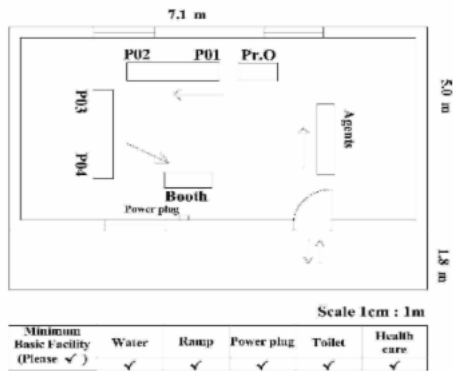

வாக்காளர் பதிவு அலுவலரின்
கையொப்பம்

Nazri Naksha

Google Map View

Polling Station Building Front View

Polling Station Front View

Cad View

Key MAP View

| | | | | | |
|--|------------|--|------------|---|------------|
| 1 பெயர் : உமா தந்தை பெயர்: ராஜூ வீட்டு எண் : 1 வயது : 46 பாலினம் : பெண் Photo is available | NZJ0635490 | 2 பெயர் : சிவகங்கை கணவர் பெயர்: வெங்கடேசன் வீட்டு எண் : 1 வயது : 45 பாலினம் : பெண் Photo is available | NZJ2242444 | 3 பெயர் : வெங்கடேசன் தந்தை பெயர்: திருப்பதி வீட்டு எண் : 1 வயது : 44 பாலினம் : ஆண் Photo is available | NZJ0635664 |
| 4 பெயர் : முருகையன் தந்தை பெயர்: ஆதிமூலம் வீட்டு எண் : 1 வயது : 44 பாலினம் : ஆண் Photo is available | JSQ6528632 | 5 பெயர் : பாவாடை தந்தை பெயர்: ரங்கநாதன் வீட்டு எண் : 1 வயது : 43 பாலினம் : ஆண் Photo is available | NZJ0635748 | 6 பெயர் : அஞ்சலை தாயின் பெயர்: வீரம்மாள் வீட்டு எண் : 1 வயது : 40 பாலினம் : பெண் Photo is available | NZJ0635631 |
| 7 பெயர் : ராணி கணவர் பெயர்: ஏழுமலை வீட்டு எண் : 1 வயது : 40 பாலினம் : பெண் Photo is available | JSQ3376449 | 8 பெயர் : செல்வம் தந்தை பெயர்: ராஜேந்திரன் வீட்டு எண் : 1 வயது : 38 பாலினம் : ஆண் Photo is available | NZJ0634824 | 9 பெயர் : சந்திரகுமார் தந்தை பெயர்: ராஜேந்திரன் வீட்டு எண் : 1 வயது : 38 பாலினம் : ஆண் Photo is available | NZJ0635185 |
| 10 பெயர் : சத்யா தந்தை பெயர்: பாவாடை வீட்டு எண் : 1 வயது : 38 பாலினம் : பெண் Photo is available | NZJ0635771 | 11 பெயர் : இளவரசி கணவர் பெயர்: இந்திரா வீட்டு எண் : 1 வயது : 37 பாலினம் : பெண் Photo is available | NZJ0635953 | 12 பெயர் : மணிகண்டன் தந்தை பெயர்: ராஜேந்திரன் வீட்டு எண் : 1 வயது : 37 பாலினம் : ஆண் Photo is available | NZJ0635177 |
| 13 பெயர் : லட்சுமி கணவர் பெயர்: கிருஷ்ணமூர்த்தி வீட்டு எண் : 1 வயது : 37 பாலினம் : பெண் Photo is available | NZJ0885442 | 14 பெயர் : சுப்ரமணியன் தந்தை பெயர்: ரங்கநாதன் வீட்டு எண் : 1 வயது : 36 பாலினம் : ஆண் Photo is available | NZJ0635730 | # 15 பெயர் : கனகவள்ளி கணவர் பெயர்: சிவகண்டன் வீட்டு எண் : 79/4 வயது : 36 பாலினம் : பெண் Photo is available | NZJ0635680 |
| 16 பெயர் : பூஷ்பராணி கணவர் பெயர்: செல்வம் வீட்டு எண் : 1 வயது : 35 பாலினம் : பெண் Photo is available | NZJ0634816 | 17 பெயர் : சக்திவேல் தந்தை பெயர்: கிருஷ்ணமூர்த்தி வீட்டு எண் : 1 வயது : 35 பாலினம் : ஆண் Photo is available | NZJ0635359 | 18 பெயர் : தமிழ்அரசி தாயின் பெயர்: இந்திரா வீட்டு எண் : 1 வயது : 34 பாலினம் : பெண் Photo is available | NZJ0636050 |
| 19 பெயர் : முத்துலட்சுமி கணவர் பெயர்: சுப்ரமணியன் வீட்டு எண் : 1 வயது : 33 பாலினம் : பெண் Photo is available | NZJ0635722 | 20 பெயர் : சத்யா கணவர் பெயர்: மாரி வீட்டு எண் : 1 வயது : 32 பாலினம் : பெண் Photo is available | NZJ0635649 | 21 பெயர் : ஸ்ரீதேவி தந்தை பெயர்: சுரேஷ் வீட்டு எண் : 1 வயது : 29 பாலினம் : பெண் Photo is available | NZJ1244714 |
| S 22 பெயர் : சுமதி தந்தை பெயர்: சீனாப்பாசன் வீட்டு எண் : 1 வயது : 29 பாலினம் : பெண் DELETED Photo is available | NZJ1210046 | 23 பெயர் : மோனிகா தந்தை பெயர்: முருகன் வீட்டு எண் : 1 வயது : 20 பாலினம் : பெண் Photo is available | NZJ2842367 | 24 பெயர் : முருகன் தந்தை பெயர்: சாமிக்கண்ணு வீட்டு எண் : 1-1 வயது : 52 பாலினம் : ஆண் Photo is available | NZJ1912906 |
| 25 பெயர் : வள்ளி கணவர் பெயர்: முருகன் வீட்டு எண் : 1-1 வயது : 46 பாலினம் : பெண் Photo is available | JSQ3098704 | 26 பெயர் : சாந்தி கணவர் பெயர்: மணிகண்டன் வீட்டு எண் : 1-4 வயது : 31 பாலினம் : பெண் Photo is available | NZJ1244698 | 27 பெயர் : ஆராயி கணவர் பெயர்: கோவிந்தன் வீட்டு எண் : 1-8C வயது : 74 பாலினம் : பெண் Photo is available | NZJ1912914 |
| 28 பெயர் : செந்தில் தந்தை பெயர்: கோவிந்தன் வீட்டு எண் : 1-9D வயது : 50 பாலினம் : ஆண் Photo is available | JSQ1537471 | 29 பெயர் : சகுந்தலா கணவர் பெயர்: செந்தில் வீட்டு எண் : 1-9D வயது : 43 பாலினம் : பெண் Photo is available | JSQ3021656 | 30 பெயர் : விஜயலட்சுமி கணவர் பெயர்: சத்தியராஜ் வீட்டு எண் : 1-17 வயது : 28 பாலினம் : பெண் Photo is available | NZJ1327253 |