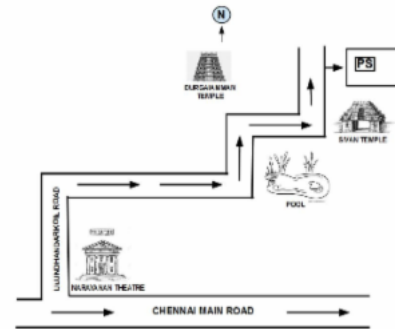

வாக்காளர் பதிவு அலுவலரின்
கையொப்பம்

Nazri Naksha

Google Map View

Polling Station Building Front View

Polling Station Front View

Cad View

Key MAP View

| | | | | | |
|--|------------|--|------------|---|------------|
| 1 பெயர் : உமா தந்தை பெயர்: ராஜூ வீட்டு எண் : 1 வயது : 46 பாலினம் : பெண் Photo is available | NZJ0635490 | 2 பெயர் : சிவகங்கை கணவர் பெயர்: வெங்கடேசன் வீட்டு எண் : 1 வயது : 45 பாலினம் : பெண் Photo is available | NZJ2242444 | 3 பெயர் : வெங்கடேசன் தந்தை பெயர்: திருப்பதி வீட்டு எண் : 1 வயது : 44 பாலினம் : ஆண் Photo is available | NZJ0635664 |
| 4 பெயர் : முருகையன் தந்தை பெயர்: ஆதிமூலம் வீட்டு எண் : 1 வயது : 44 பாலினம் : ஆண் Photo is available | JSQ6528632 | 5 பெயர் : பாவாடை தந்தை பெயர்: ரங்கநாதன் வீட்டு எண் : 1 வயது : 43 பாலினம் : ஆண் Photo is available | NZJ0635748 | 6 பெயர் : அஞ்சலை தாயின் பெயர்: வீரம்மாள் வீட்டு எண் : 1 வயது : 40 பாலினம் : பெண் Photo is available | NZJ0635631 |
| 7 பெயர் : ராணி கணவர் பெயர்: ஏழுமலை வீட்டு எண் : 1 வயது : 40 பாலினம் : பெண் Photo is available | JSQ3376449 | 8 பெயர் : செல்வம் தந்தை பெயர்: ராஜேந்திரன் வீட்டு எண் : 1 வயது : 38 பாலினம் : ஆண் Photo is available | NZJ0634824 | 9 பெயர் : சந்திரகுமார் தந்தை பெயர்: ராஜேந்திரன் வீட்டு எண் : 1 வயது : 38 பாலினம் : ஆண் Photo is available | NZJ0635185 |
| 10 பெயர் : சத்யா தந்தை பெயர்: பாவாடை வீட்டு எண் : 1 வயது : 38 பாலினம் : பெண் Photo is available | NZJ0635771 | 11 பெயர் : இளவரசி கணவர் பெயர்: இந்திரா வீட்டு எண் : 1 வயது : 37 பாலினம் : பெண் Photo is available | NZJ0635953 | 12 பெயர் : மணிகண்டன் தந்தை பெயர்: ராஜேந்திரன் வீட்டு எண் : 1 வயது : 37 பாலினம் : ஆண் Photo is available | NZJ0635177 |
| 13 பெயர் : லட்சுமி கணவர் பெயர்: கிருஷ்ணமூர்த்தி வீட்டு எண் : 1 வயது : 37 பாலினம் : பெண் Photo is available | NZJ0885442 | 14 பெயர் : சுப்ரமணியன் தந்தை பெயர்: ரங்கநாதன் வீட்டு எண் : 1 வயது : 36 பாலினம் : ஆண் Photo is available | NZJ0635730 | # 15 பெயர் : கனகவள்ளி கணவர் பெயர்: சிவகண்டன் வீட்டு எண் : 79/4 வயது : 36 பாலினம் : பெண் Photo is available | NZJ0635680 |
| 16 பெயர் : பூஷ்பராணி கணவர் பெயர்: செல்வம் வீட்டு எண் : 1 வயது : 35 பாலினம் : பெண் Photo is available | NZJ0634816 | 17 பெயர் : சக்திவேல் தந்தை பெயர்: கிருஷ்ணமூர்த்தி வீட்டு எண் : 1 வயது : 35 பாலினம் : ஆண் Photo is available | NZJ0635359 | 18 பெயர் : தமிழ்அரசி தாயின் பெயர்: இந்திரா வீட்டு எண் : 1 வயது : 34 பாலினம் : பெண் Photo is available | NZJ0636050 |
| 19 பெயர் : முத்துலட்சுமி கணவர் பெயர்: சுப்ரமணியன் வீட்டு எண் : 1 வயது : 33 பாலினம் : பெண் Photo is available | NZJ0635722 | 20 பெயர் : சத்யா கணவர் பெயர்: மாரி வீட்டு எண் : 1 வயது : 32 பாலினம் : பெண் Photo is available | NZJ0635649 | 21 பெயர் : ஸ்ரீதேவி தந்தை பெயர்: சுரேஷ் வீட்டு எண் : 1 வயது : 29 பாலினம் : பெண் Photo is available | NZJ1244714 |
| S 22 பெயர் : சுமதி தந்தை பெயர்: சீனாப்பாசன் வீட்டு எண் : 1 வயது : 29 பாலினம் : பெண் DELETED Photo is available | NZJ1210046 | 23 பெயர் : மோனிகா தந்தை பெயர்: முருகன் வீட்டு எண் : 1 வயது : 20 பாலினம் : பெண் Photo is available | NZJ2842367 | 24 பெயர் : முருகன் தந்தை பெயர்: சாமிக்கண்ணு வீட்டு எண் : 1-1 வயது : 52 பாலினம் : ஆண் Photo is available | NZJ1912906 |
| 25 பெயர் : வள்ளி கணவர் பெயர்: முருகன் வீட்டு எண் : 1-1 வயது : 46 பாலினம் : பெண் Photo is available | JSQ3098704 | 26 பெயர் : சாந்தி கணவர் பெயர்: மணிகண்டன் வீட்டு எண் : 1-4 வயது : 31 பாலினம் : பெண் Photo is available | NZJ1244698 | 27 பெயர் : ஆராயி கணவர் பெயர்: கோவிந்தன் வீட்டு எண் : 1-8C வயது : 74 பாலினம் : பெண் Photo is available | NZJ1912914 |
| 28 பெயர் : செந்தில் தந்தை பெயர்: கோவிந்தன் வீட்டு எண் : 1-9D வயது : 50 பாலினம் : ஆண் Photo is available | JSQ1537471 | 29 பெயர் : சகுந்தலா கணவர் பெயர்: செந்தில் வீட்டு எண் : 1-9D வயது : 43 பாலினம் : பெண் Photo is available | JSQ3021656 | 30 பெயர் : விஜயலட்சுமி கணவர் பெயர்: சத்தியராஜ் வீட்டு எண் : 1-17 வயது : 28 பாலினம் : பெண் Photo is available | NZJ1327253 |