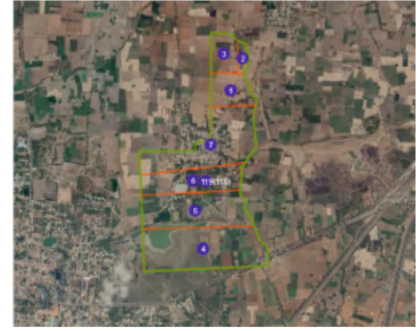

Google Map View

Polling Station Building Front View

Polling Station Front View

Cad View

Key MAP View

சட்டமன்றத் தொகுதியின் எண் மற்றும் பெயர் : 77-உளுந்தூர்பேட்டை (நகராட்சி), வார்டு 18 தெற்கு தெரு
பிரிவு எண் மற்றும் பெயர் 1-உளுந்தூர்பேட்டை (நகராட்சி), வார்டு 18 தெற்கு தெரு