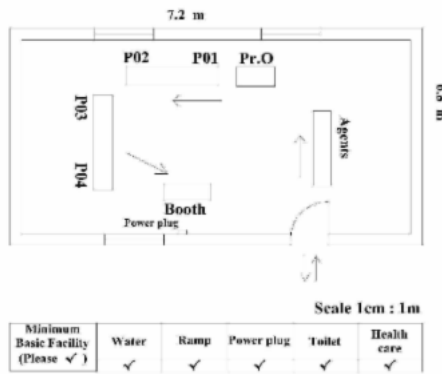

Google Map View

Polling Station Building Front View

Polling Station Front View

Cad View

Key MAP View

சட்டமன்றத் தொகுதியின் எண் மற்றும் பெயர் : 77-உளுந்தூர்பேட்டை (நகராட்சி), வார்டு 18 தெற்கு தெரு
பிரிவு எண் மற்றும் பெயர் 1-உளுந்தூர்பேட்டை (நகராட்சி), வார்டு 18 தெற்கு தெரு