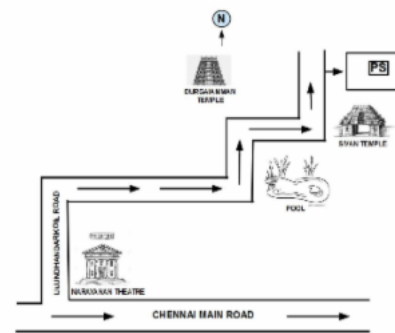

Google Map View

Polling Station Building Front View

Polling Station Front View

Cad View

Key MAP View

சட்டமன்றத் தொகுதியின் எண் மற்றும் பெயர் : 77-உளுந்தூர்பேட்டை (நகராட்சி), வார்டு 18 தெற்கு தெரு
பிரிவு எண் மற்றும் பெயர் 1-உளுந்தூர்பேட்டை (நகராட்சி), வார்டு 18 தெற்கு தெரு