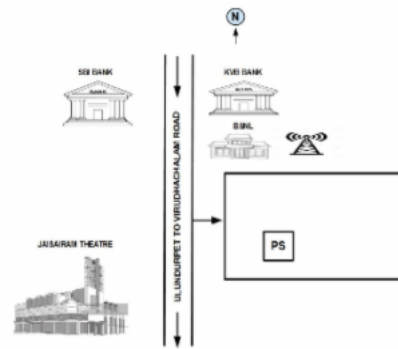

Key MAP View