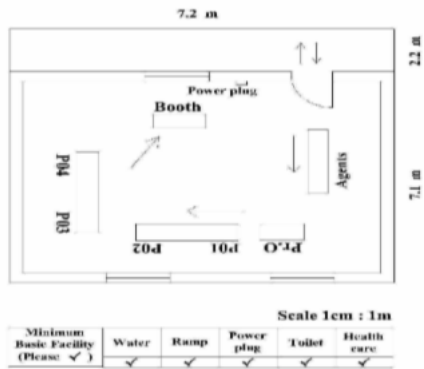

Google Map View

Polling Station Building Front View

part no:117  
front view

Polling Station Front View

part no:117  
front view

Cad View

Key MAP View

1 பெயர் : பல்சீஸ் தந்தை பெயர் : சுவதான் வீட்டு எண் : 0/1 வயது : 31 பாலினம் : பெண் Photo is available	TWT4584157	2 பெயர் : ஜீவரத்தினம் தந்தை பெயர் : மொட்டையன் வீட்டு எண் : 1 வயது : 78 பாலினம் : ஆண் Photo is available	NZJ0390567	3 பெயர் : பாலசுப்பிரமணியன் தந்தை பெயர் : சுந்தரேசன் வீட்டு எண் : 1 வயது : 76 பாலினம் : ஆண் Photo is available	NZJ0390849
4 பெயர் : இராஜாம்பாள் கணவர் பெயர் : கந்தசாமி வீட்டு எண் : 1 வயது : 76 பாலினம் : பெண் Photo is available	NZJ0538074	5 பெயர் : ஜெயச்சந்திரன் தந்தை பெயர் : நம்மாள்வார வீட்டு எண் : 1 வயது : 75 பாலினம் : ஆண் Photo is available	NZJ2304996	6 பெயர் : இருதயராஜ் தந்தை பெயர் : சின்னப்பன் வீட்டு எண் : 1 வயது : 75 பாலினம் : ஆண் Photo is available	NZJ2401172
7 பெயர் : செல்வராஜி தந்தை பெயர் : நடேசன் வீட்டு எண் : 1 வயது : 74 பாலினம் : ஆண் Photo is available	NZJ0537464	8 பெயர் : கிறிஸ்டினாள் தாமரை செல்வி தந்தை பெயர் : ஜொஷுஅ சமுஎஸ் வீட்டு எண் : 1 வயது : 72 பாலினம் : பெண் Photo is available	NZJ1245067	9 பெயர் : சவுந்தரமரி கணவர் பெயர் : இருதயராஜ் வீட்டு எண் : 1 வயது : 69 பாலினம் : பெண் Photo is available	NZJ0537712
10 பெயர் : அஞ்சனவண்ணன் தந்தை பெயர் : ராமசாமி வீட்டு எண் : 1 வயது : 69 பாலினம் : ஆண் Photo is available	NZJ1210467	11 பெயர் : சகுந்தலா கணவர் பெயர் : வரதராஜ் வீட்டு எண் : 1 வயது : 68 பாலினம் : பெண் Photo is available	NZJ0761452	12 பெயர் : இராமதாஸ் தந்தை பெயர் : துரைசாமி வீட்டு எண் : 1 வயது : 68 பாலினம் : ஆண் Photo is available	NZJ1000496
13 பெயர் : ஆசியாபீ கணவர் பெயர் : ஷேக்மொய்தீன் வீட்டு எண் : 1 வயது : 68 பாலினம் : பெண் Photo is available	XAG1658483	14 பெயர் : வசந்தா கணவர் பெயர் : செல்வராஜ் வீட்டு எண் : 1 வயது : 66 பாலினம் : பெண் Photo is available	NZJ1000553	15 பெயர் : ருக்மணி கணவர் பெயர் : அஞ்சனவண்ணன் வீட்டு எண் : 1 வயது : 66 பாலினம் : பெண் Photo is available	NZJ1210335
16 பெயர் : பாலு தந்தை பெயர் : மொட்டையன் வீட்டு எண் : 1 வயது : 66 பாலினம் : ஆண் Photo is available	JSQ6521538	17 பெயர் : ஜெயவேலு தந்தை பெயர் : அய்யாகண்ணு வீட்டு எண் : 1 வயது : 66 பாலினம் : ஆண் Photo is available	NZJ2401230	18 பெயர் : லட்சுமி கணவர் பெயர் : கோவிந்தசாமி வீட்டு எண் : 1 வயது : 65 பாலினம் : பெண் Photo is available	NZJ0887539
19 பெயர் : ராஜேந்திரன் தந்தை பெயர் : அண்ணாமலை வீட்டு எண் : 1 வயது : 65 பாலினம் : ஆண் Photo is available	NZJ0887638	20 பெயர் : குமார் தந்தை பெயர் : மதுரை வீட்டு எண் : 1 வயது : 64 பாலினம் : ஆண் Photo is available	NZJ1000322	21 பெயர் : விஜயா கணவர் பெயர் : பாலு வீட்டு எண் : 1 வயது : 63 பாலினம் : பெண் Photo is available	JSQ6521520
22 பெயர் : ராமு தந்தை பெயர் : கிருஷ்ணன் வீட்டு எண் : 1 வயது : 63 பாலினம் : ஆண் Photo is available	NZJ0037671	23 பெயர் : இந்திரா கணவர் பெயர் : ஜீவரத்தினம் வீட்டு எண் : 1 வயது : 62 பாலினம் : பெண் Photo is available	NZJ0390666	24 பெயர் : சிராஜிதன் தந்தை பெயர் : முகமது இப்ராஹிம் வீட்டு எண் : 1 வயது : 62 பாலினம் : ஆண் Photo is available	NZJ1678325
25 பெயர் : வில்சன் தந்தை பெயர் : செல்வப்பன் வீட்டு எண் : 1 வயது : 62 பாலினம் : ஆண் Photo is available	NZJ1051341	26 பெயர் : ராதா கணவர் பெயர் : பாலசுப்பிரமணியன் வீட்டு எண் : 1 வயது : 61 பாலினம் : பெண் Photo is available	NZJ0390906	27 பெயர் : விஜய குமார் கணவர் பெயர் : ஜெயவேலு வீட்டு எண் : 1 வயது : 61 பாலினம் : பெண் Photo is available	NZJ2401974
28 பெயர் : ஜெயதீன்பீபி கணவர் பெயர் : சிராஜிதன் வீட்டு எண் : 1 வயது : 60 பாலினம் : பெண் Photo is available	NZJ1678333	29 பெயர் : முஹம்மது முஸ்தபா தந்தை பெயர் : அப்துல் சத்தார் வீட்டு எண் : 1 வயது : 60 பாலினம் : ஆண் Photo is available	NZJ0537928	30 பெயர் : ராஜேஷ்வரி கணவர் பெயர் : ஜெயச்சந்திரன் வீட்டு எண் : 1 வயது : 60 பாலினம் : பெண் Photo is available	NZJ2304970