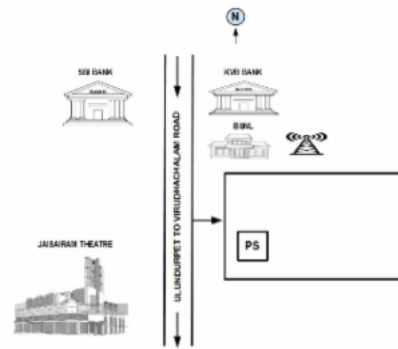

Key MAP View