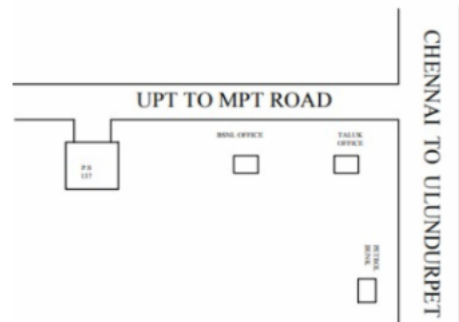

Key MAP View