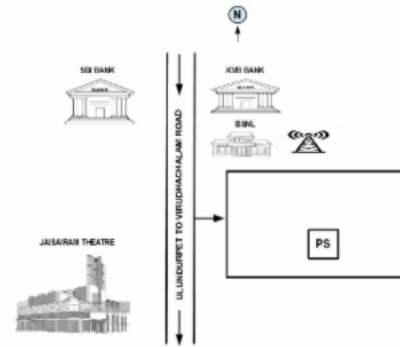

Cad View

Key MAP View