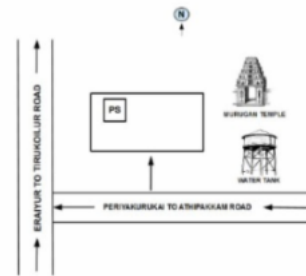

Key MAP View