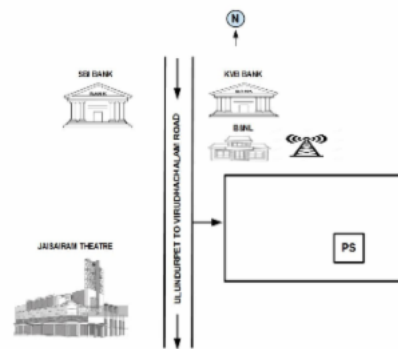

Key MAP View