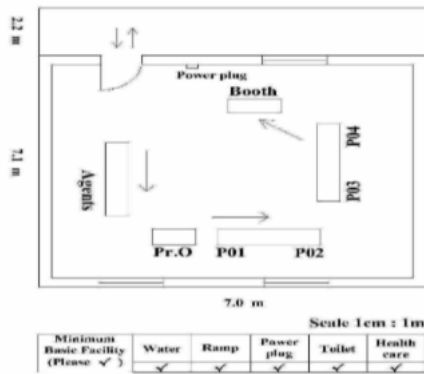

Google Map View

Polling Station Building Front View

Polling Station Front View

Cad View

Key MAP View

1 பெயர் : செல்வி கணவர் பெயர் : ராமசாமி வீட்டு எண் : 1 வயது : 64 பாலினம் : பெண் Photo is available	NZJ0574889	2 பெயர் : முகமதுஜாப்பர்அலி தந்தை பெயர் : அப்துல்கர்ம்சாயுபு வீட்டு எண் : 1 வயது : 52 பாலினம் : ஆண் Photo is available	MGW1814839	3 பெயர் : பழனிப்பன் தந்தை பெயர் : சினுவாசன் வீட்டு எண் : 1 வயது : 50 பாலினம் : ஆண் Photo is available	NZJ0638742
4 பெயர் : ராணி கணவர் பெயர் : செல்வம் வீட்டு எண் : 1 வயது : 49 பாலினம் : பெண் Photo is available	NZJ0638700	5 பெயர் : அஞ்சலை கணவர் பெயர் : ராமு வீட்டு எண் : 1 வயது : 49 பாலினம் : பெண் Photo is available	NZJ0638783	6 பெயர் : ராஜி தந்தை பெயர் : அஞ்சலை வீட்டு எண் : 1 வயது : 49 பாலினம் : ஆண் Photo is available	NZJ0486308
7 பெயர் : முருகன் தந்தை பெயர் : பரமானந்தம்பிள்ளை வீட்டு எண் : 1 வயது : 48 பாலினம் : ஆண் Photo is available	NZJ0638817	8 பெயர் : ராமு தந்தை பெயர் : கண்ணன் வீட்டு எண் : 1 வயது : 48 பாலினம் : ஆண் Photo is available	NZJ0638965	9 பெயர் : ராஜவள்ளி கணவர் பெயர் : ராஜி வீட்டு எண் : 1 வயது : 45 பாலினம் : பெண் Photo is available	NZJ0486274
10 பெயர் : சுரேஷ் தந்தை பெயர் : ராமன் வீட்டு எண் : 1 வயது : 42 பாலினம் : ஆண் Photo is available	NZJ0638668	11 பெயர் : பிரபு தந்தை பெயர் : பாண்டியன் வீட்டு எண் : 1 வயது : 42 பாலினம் : ஆண் Photo is available	NZJ0638981	12 பெயர் : ஷ்கிலா கணவர் பெயர் : அப்துல் சமது வீட்டு எண் : 1 வயது : 40 பாலினம் : பெண் Photo is available	NZJ0715748
13 பெயர் : ஷாக்கிராபானு கணவர் பெயர் : முகமதுஜாப்பர்அலி வீட்டு எண் : 1 வயது : 40 பாலினம் : பெண் Photo is available	TGB0870998	14 பெயர் : பார்த்தசாரதி தந்தை பெயர் : பாண்டியன் வீட்டு எண் : 1 வயது : 39 பாலினம் : ஆண் Photo is available	NZJ0638726	15 பெயர் : தேவி கணவர் பெயர் : சஞ்சீவ் வீட்டு எண் : 1 வயது : 39 பாலினம் : பெண் Photo is available	NZJ0574814
16 பெயர் : மணிராஜ் தந்தை பெயர் : இளையபெருமாள் வீட்டு எண் : 1 வயது : 38 பாலினம் : ஆண் Photo is available	JSQ6532485	# 17 பெயர் : நஸ்ருத்தீன் தந்தை பெயர் : அப்துல்வாஹீத் வீட்டு எண் : 1 வயது : 38 பாலினம் : ஆண் Photo is available	NZJ1052414	18 பெயர் : சீனுவாசன் தந்தை பெயர் : பாண்டியன் வீட்டு எண் : 1 வயது : 38 பாலினம் : ஆண் Photo is available	NZJ0638973
19 பெயர் : உமராபானு கணவர் பெயர் : அப்துல்வதூது வீட்டு எண் : 1 வயது : 38 பாலினம் : பெண் Photo is available	NZJ0638767	20 பெயர் : பாலாஜி தந்தை பெயர் : ஜெயராமன் வீட்டு எண் : 1 வயது : 37 பாலினம் : ஆண் Photo is available	NZJ0889444	21 பெயர் : பூவராகவன் தந்தை பெயர் : சொக்கலிங்கம் வீட்டு எண் : 1 வயது : 36 பாலினம் : ஆண் Photo is available	NZJ0300905
22 பெயர் : வள்ளி கணவர் பெயர் : சுரேஷ் வீட்டு எண் : 1 வயது : 36 பாலினம் : பெண் Photo is available	NZJ0539221	23 பெயர் : சன்பியா பெர்வின் கணவர் பெயர் : அப்துல் ஹமீது வீட்டு எண் : 1 வயது : 34 பாலினம் : பெண் Photo is available	NZJ2602118	24 பெயர் : ஹரிகோவிந்தன் தந்தை பெயர் : முத்துசாமி வீட்டு எண் : 1 வயது : 33 பாலினம் : ஆண் Photo is available	NZJ0638684
S2 25 பெயர் : கனிமொழி கணவர் பெயர் : பிரபு வீட்டு எண் : 1 வயது : 33 பாலினம் : பெண் Photo is available	NZJ0638528	26 பெயர் : செல்வகுமார் தந்தை பெயர் : அருள்மணி வீட்டு எண் : 1 வயது : 33 பாலினம் : ஆண் Photo is available	NZJ0539395	27 பெயர் : பிரகாஷ் தந்தை பெயர் : ஜெயந்தி வீட்டு எண் : 1 வயது : 33 பாலினம் : ஆண் Photo is available	NZJ0486662
28 பெயர் : சரண்யா தந்தை பெயர் : சொக்கலிங்கம் வீட்டு எண் : 1 வயது : 33 பாலினம் : பெண் Photo is available	NZJ0486456	29 பெயர் : சுதா தந்தை பெயர் : ஏழுமலை வீட்டு எண் : 1 வயது : 32 பாலினம் : பெண் Photo is available	NZJ0638791	30 பெயர் : தினேஷ் தந்தை பெயர் : அன்பழகன் வீட்டு எண் : 1 வயது : 32 பாலினம் : ஆண் Photo is available	NZJ0638924