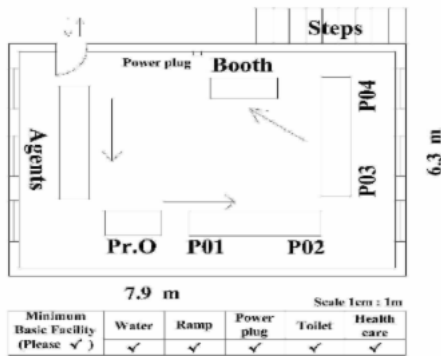

Cad View

Key MAP View