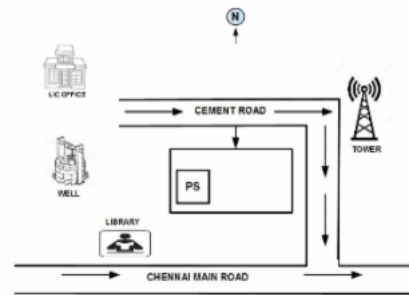

Cad View

Key MAP View