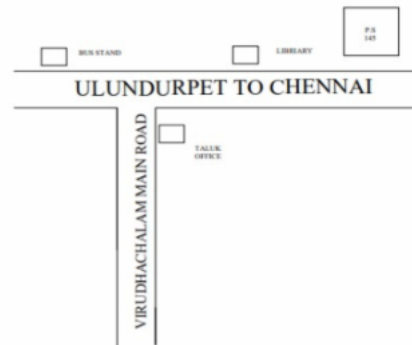

Google Map View

Polling Station Building Front View

Polling Station Front View

Cad View

Key MAP View

சட்டமன்றத் தொகுதியின் எண் மற்றும் பெயர் : 77-உளுந்தூர்பேட்டை (நகராட்சி), வார்டு 8 திருவள்ளூர் தெரு பிரிவு எண் மற்றும் பெயர் 1-உளுந்தூர்பேட்டை