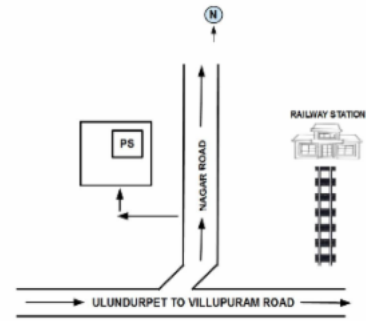

Key MAP View