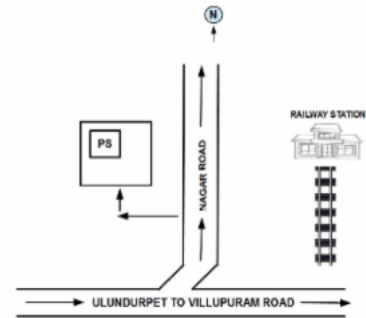

Cad View

Key MAP View