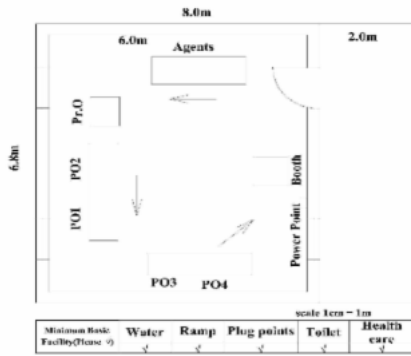

Google Map View

Polling Station Building Front View

Polling Station Front View

Cad View

Key MAP View

1 பெயர் : ஏழுமலை தந்தை பெயர்: கோவிந்தன் வீட்டு எண் : 1 வயது : 61 பாலினம் : ஆண் Photo is available	NZJ1732122	2 பெயர் : ராதா கணவர் பெயர்: ஏழுமலை வீட்டு எண் : 1 வயது : 57 பாலினம் : பெண் Photo is available	NZJ1732130	3 பெயர் : துரை தந்தை பெயர்: ஏழுமலை வீட்டு எண் : 1 வயது : 40 பாலினம் : ஆண் Photo is available	KWX2386167
4 பெயர் : சந்தோஷ் வீரன் தந்தை பெயர்: வீரன் வீட்டு எண் : 1 வயது : 40 பாலினம் : ஆண் Photo is available	NZJ2831600	5 பெயர் : தனலட்சுமி கணவர் பெயர்: ராமதாஸ் வீட்டு எண் : 1 வயது : 37 பாலினம் : பெண் Photo is available	NZJ2427284	6 பெயர் : மீனாட்சி சந்தோஷ் கணவர் பெயர்: சந்தோஷ் வீட்டு எண் : 1 வயது : 32 பாலினம் : பெண் Photo is available	NZJ2830719
7 பெயர் : ரேவதி கணவர் பெயர்: தமிழரசன் வீட்டு எண் : 1 வயது : 29 பாலினம் : பெண் Photo is available	NZJ1420199	8 பெயர் : செந்தில்குமார் வெ தந்தை பெயர்: வெங்கடேசன் வீட்டு எண் : 1/3 வயது : 44 பாலினம் : ஆண் Photo is available	NZJ0043232	9 பெயர் : ஆனந்தன் தந்தை பெயர்: கோவிந்தராஜிலு வீட்டு எண் : 1/4 வயது : 51 பாலினம் : ஆண் Photo is available	NZJ0298950
10 பெயர் : சத்யா கணவர் பெயர்: சண்முகம் வீட்டு எண் : 1-4 வயது : 33 பாலினம் : பெண் Photo is available	NZJ0766394	11 பெயர் : முகுந்தன் தந்தை பெயர்: சங்கரநாராயணன் வீட்டு எண் : 1-28 வயது : 39 பாலினம் : ஆண் Photo is available	NZJ0226886	12 பெயர் : சங்கரநாராயணன் தந்தை பெயர்: முத்துசாமி வீட்டு எண் : 2 வயது : 61 பாலினம் : ஆண் Photo is available	NZJ1732148
13 பெயர் : கஸ்தூரி கணவர் பெயர்: சங்கரநாராயணன் வீட்டு எண் : 2 வயது : 59 பாலினம் : பெண் Photo is available	NZJ1732155	14 பெயர் : ஸ்ரீதர் தந்தை பெயர்: சங்கரநாராயணன் வீட்டு எண் : 2 வயது : 43 பாலினம் : ஆண் Photo is available	KWX2237527	15 பெயர் : மைதிலி கணவர் பெயர்: கோவிந்தராஜிலு வீட்டு எண் : 2-2எ வயது : 75 பாலினம் : பெண் Photo is available	NZJ1432996
16 பெயர் : சுபலட்சுமி கணவர் பெயர்: விஷ்வநாதன் வீட்டு எண் : 2/198 வயது : 23 பாலினம் : பெண் Photo is available	NZJ2508562	17 பெயர் : அனுசுயா கணவர் பெயர்: ராஜ்குமார் வீட்டு எண் : 2/199 வயது : 28 பாலினம் : பெண் Photo is available	NZJ2508802	18 பெயர் : சகுந்தலா கணவர் பெயர்: வெங்கிடேசன் வீட்டு எண் : 3 வயது : 57 பாலினம் : பெண் Photo is available	NZJ1732163
19 பெயர் : வீ சோமசுந்தரம் தந்தை பெயர்: வெங்கடேசன் வீட்டு எண் : 3 வயது : 38 பாலினம் : ஆண் Photo is available	NZJ0043224	20 பெயர் : கங்கா கணவர் பெயர்: சோமசுந்தரம் வீட்டு எண் : 3 வயது : 23 பாலினம் : பெண் Photo is available	NZJ2425924	21 பெயர் : தங்கராசு தந்தை பெயர்: வைத்திலிங்கம் வீட்டு எண் : 6 வயது : 74 பாலினம் : ஆண் Photo is available	KWX1106558
22 பெயர் : மல்லிகா கணவர் பெயர்: தங்கராசு வீட்டு எண் : 6 வயது : 60 பாலினம் : பெண் Photo is available	NZJ1732189	23 பெயர் : விநாயகமூர்த்தி தந்தை பெயர்: தங்கராசு வீட்டு எண் : 6 வயது : 50 பாலினம் : ஆண் Photo is available	KWX1104967	24 பெயர் : சசிகலா கணவர் பெயர்: விநாயகமூர்த்தி வீட்டு எண் : 6 வயது : 40 பாலினம் : பெண் Photo is available	NZJ0766469
25 பெயர் : சண்முகம் தந்தை பெயர்: மணி வீட்டு எண் : 7 வயது : 50 பாலினம் : ஆண் Photo is available	NZJ1732205	26 பெயர் : திருவேங்கடம் தந்தை பெயர்: மணி வீட்டு எண் : 7 வயது : 44 பாலினம் : ஆண் Photo is available	KWX1965664	27 பெயர் : அனிதா கணவர் பெயர்: திருவேங்கிடம் வீட்டு எண் : 7 வயது : 40 பாலினம் : பெண் Photo is available	KWX1971639
28 பெயர் : சஞ்சய்குமார் தந்தை பெயர்: சண்முகம் வீட்டு எண் : 7 வயது : 23 பாலினம் : ஆண் Photo is available	NZJ2347227	29 பெயர் : கார்த்திக் தந்தை பெயர்: திருவேங்கடம் வீட்டு எண் : 7 வயது : 22 பாலினம் : ஆண் Photo is available	NZJ2543783	30 பெயர் : நீலாவதி கணவர் பெயர்: பண்டரிநாதன் வீட்டு எண் : 8 வயது : 75 பாலினம் : பெண் Photo is available	NZJ1732213