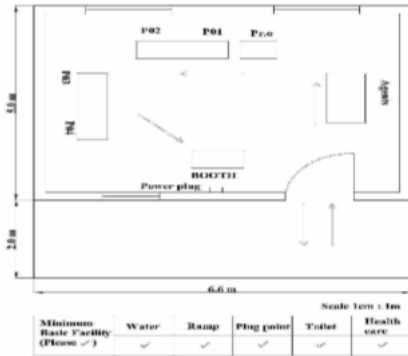

Cad View

Key MAP View