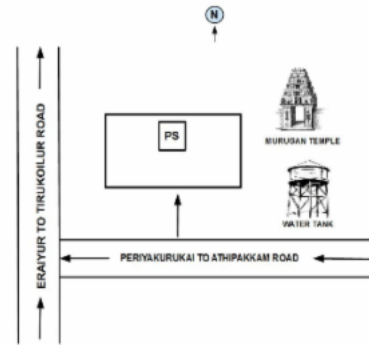

Cad View

Key MAP View