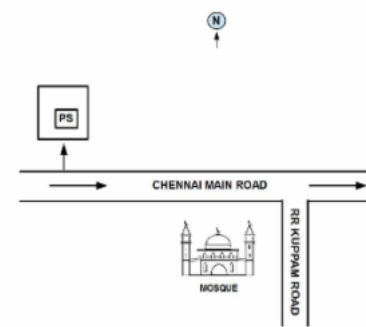

Cad View

Key MAP View