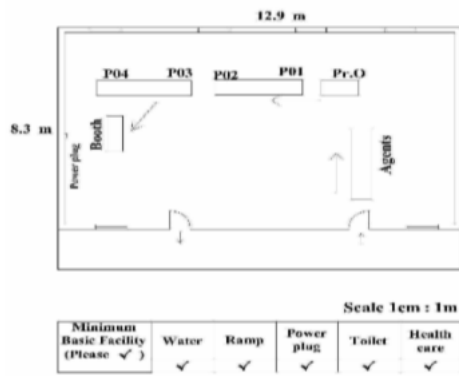

Google Map View

Polling Station Building Front View

Polling Station Front View

Cad View

Key MAP View

1 பெயர் : அஞ்சலை கணவர் பெயர் : கண்ணன் வீட்டு எண் : 1 வயது : 70 பாலினம் : பெண் Photo is available	NZJ2417087	2 பெயர் : லட்சுமி தந்தை பெயர் : ஆதி வீட்டு எண் : 1 வயது : 47 பாலினம் : பெண் Photo is available	NZJ2620920	3 பெயர் : கவிதா கணவர் பெயர் : நடராஜன் வீட்டு எண் : 1 வயது : 44 பாலினம் : பெண் Photo is available	NZJ0766816
4 பெயர் : கோவிந்தம்மாள் கணவர் பெயர் : வெங்கடேசன் வீட்டு எண் : 1 வயது : 41 பாலினம் : பெண் Photo is available	NZJ1002898	5 பெயர் : வீரமணி தந்தை பெயர் : தனபால் வீட்டு எண் : 1 வயது : 40 பாலினம் : ஆண் Photo is available	KWX1966191	6 பெயர் : அமுதா கணவர் பெயர் : தங்கமணி வீட்டு எண் : 1 வயது : 40 பாலினம் : பெண் Photo is available	NZJ2720746
7 பெயர் : மஞ்சு தந்தை பெயர் : கொளஞ்சான் வீட்டு எண் : 1 வயது : 38 பாலினம் : ஆண் Photo is available	NZJ0488148	8 பெயர் : சூதா கணவர் பெயர் : ரவிக்குமார் வீட்டு எண் : 1 வயது : 37 பாலினம் : பெண் Photo is available	NZJ0488130	9 பெயர் : ராஜவள்ளி கணவர் பெயர் : மணிகண்டன் வீட்டு எண் : 1 வயது : 33 பாலினம் : பெண் Photo is available	NZJ0893339
10 பெயர் : அர்ச்சனா கணவர் பெயர் : கோபாலகிருஷ்ணன் வீட்டு எண் : 1 வயது : 33 பாலினம் : பெண் Photo is available	NZJ2414613	11 பெயர் : லட்சுமி தந்தை பெயர் : வீரமணி வீட்டு எண் : 1 வயது : 33 பாலினம் : பெண் Photo is available	NZJ2416352	12 பெயர் : கோபாலகிருஷ்ணன் தந்தை பெயர் : மாசிலாமணி வீட்டு எண் : 1 வயது : 31 பாலினம் : ஆண் Photo is available	NZJ0766881
13 பெயர் : வீரமணி தந்தை பெயர் : ஆறுமுகம் வீட்டு எண் : 1 வயது : 31 பாலினம் : ஆண் Photo is available	NZJ0766691	14 பெயர் : செளந்தரராஜன் தந்தை பெயர் : ரங்கராஜன் வீட்டு எண் : 1 வயது : 31 பாலினம் : ஆண் Photo is available	NZJ0893537	15 பெயர் : இந்தியராஜ் தந்தை பெயர் : தங்கமணி வீட்டு எண் : 1 வயது : 21 பாலினம் : ஆண் Photo is available	NZJ2579977
16 பெயர் : நவீனா தந்தை பெயர் : சீனிவாசன் வீட்டு எண் : 1 வயது : 21 பாலினம் : பெண் Photo is available	NZJ2729994	17 பெயர் : அமுதா கணவர் பெயர் : தனபால் வீட்டு எண் : 2 வயது : 44 பாலினம் : பெண் Photo is available	NZJ1054493	18 பெயர் : தீலகா கணவர் பெயர் : கலியமூர்த்தி வீட்டு எண் : 3-12 வயது : 34 பாலினம் : பெண் Photo is available	NZJ1476829
19 பெயர் : குரு தந்தை பெயர் : கொளஞ்சன் வீட்டு எண் : 3-182 வயது : 34 பாலினம் : ஆண் Photo is available	NZJ0395624	20 பெயர் : அஞ்சலை கணவர் பெயர் : முருகன் வீட்டு எண் : 3-224 வயது : 46 பாலினம் : பெண் Photo is available	NZJ1054196	21 பெயர் : தட்சனாமூர்த்தி தாயின் பெயர் : பவுண்மாள் வீட்டு எண் : 3-278 வயது : 62 பாலினம் : ஆண் Photo is available	NZJ0395301
22 பெயர் : பாரத் தந்தை பெயர் : தட்சனாமூர்த்தி வீட்டு எண் : 3-278 வயது : 36 பாலினம் : ஆண் Photo is available	NZJ0394734	23 பெயர் : பரசுராமன் தந்தை பெயர் : சிங்காரம் வீட்டு எண் : 3-285 வயது : 54 பாலினம் : ஆண் Photo is available	NZJ0395616	24 பெயர் : நிர்மல் ராஜ் தந்தை பெயர் : சேகர் வீட்டு எண் : 3-296 வயது : 29 பாலினம் : ஆண் Photo is available	NZJ1054139
25 பெயர் : தமிழகன் தந்தை பெயர் : தவபாலன் வீட்டு எண் : 3-310 வயது : 30 பாலினம் : ஆண் Photo is available	NZJ1054337	26 பெயர் : தனசெழியன் தந்தை பெயர் : அருமைநாதன் வீட்டு எண் : 3-390 வயது : 26 பாலினம் : ஆண் Photo is available	NZJ1476761	27 பெயர் : விக்னேஷ் தந்தை பெயர் : ராஜி வீட்டு எண் : 3-971 வயது : 26 பாலினம் : ஆண் Photo is available	NZJ1476522
# 28 பெயர் : கதிசேசன் தந்தை பெயர் : மாரிமுத்து வீட்டு எண் : 4 வயது : 37 பாலினம் : ஆண் Photo is available	KWX2487239	29 பெயர் : கார்த்திகைநாதன் தந்தை பெயர் : காசிநாதன் வீட்டு எண் : 4 வயது : 36 பாலினம் : ஆண் Photo is available	KWX2487247	30 பெயர் : சங்கீதா கணவர் பெயர் : அருள்மொழி வீட்டு எண் : 4 வயது : 34 பாலினம் : பெண் Photo is available	NZJ0766717