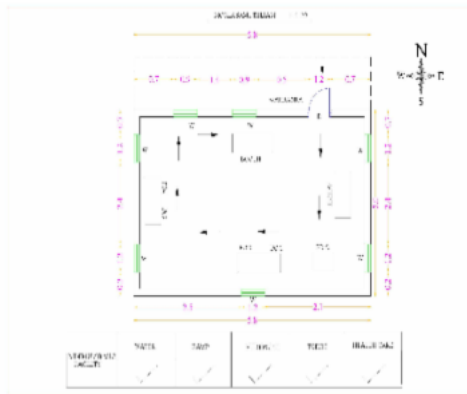

Cad View

Key MAP View