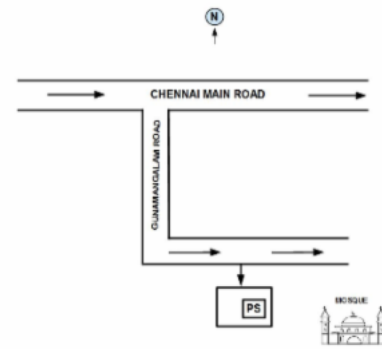

Cad View

Key MAP View