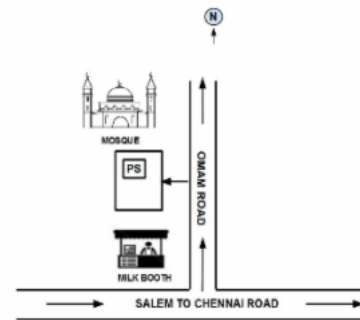

Cad View

Key MAP View