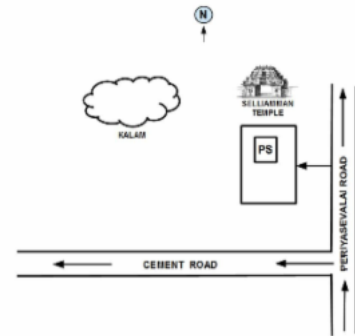

Cad View

Key MAP View