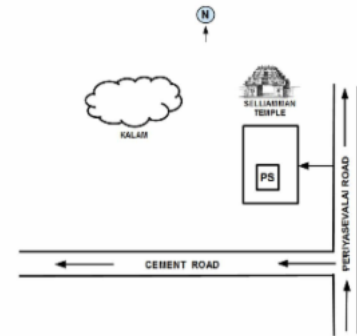

Cad View

Key MAP View