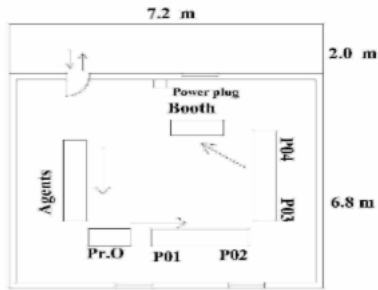

4. வாக்காளர்களின் எண்ணிக்கை

தொடங்கும் வரிசை எண்	முடியும் வரிசை எண்.	நிகர வாக்காளர்களின் எண்ணிக்கை			
		ஆண்	பெண்	மூன்றாம் பாலினம்	மொத்தம்
1	894	435	455	0	890

கையொப்பம்

Nazri Naksha

Google Map View

Polling Station Building Front View

part no:146
front view

Polling Station Front View

part no:146
front view

Cad View

Scale 1cm : 1m

Minimum Basic Facility (Please ✓)	Water	Ramp	Power plug	Toilet	Health care
	✓	✓	✓	✓	✓

Key MAP View

Scale 1cm : 1m