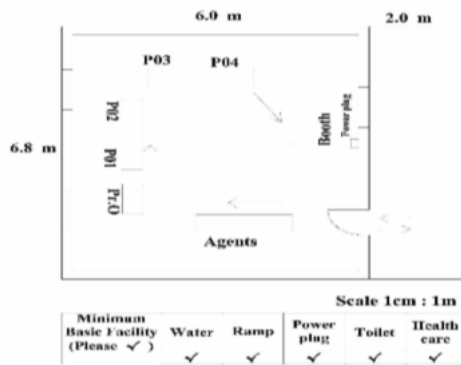

Cad View

Key MAP View