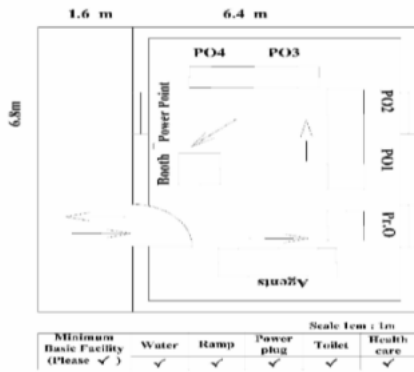

Cad View

Key MAP View