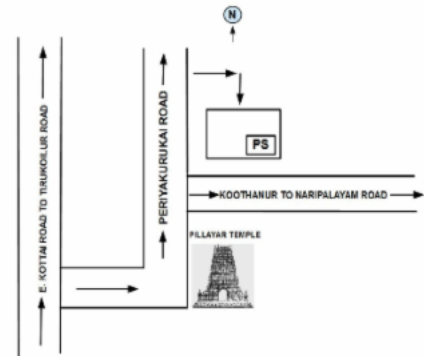

Key MAP View