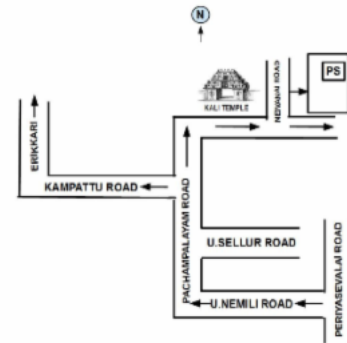

Google Map View

Polling Station Building Front View

Polling Station Front View

Cad View

Key MAP View

1 பெயர் : கொளஞ்சி தந்தை பெயர்: சின்னப்பிள்ளை வீட்டு எண் : 1 வயது : 55 பாலினம் : ஆண் Photo is available	NZJ1845650	2 பெயர் : செல்வம் தந்தை பெயர்: கணேசன் வீட்டு எண் : 1 வயது : 49 பாலினம் : ஆண் Photo is available	NZJ0649616	3 பெயர் : சேகர் தந்தை பெயர்: ஆனையன் வீட்டு எண் : 1 வயது : 47 பாலினம் : ஆண் Photo is available	NZJ0776104
4 பெயர் : மஞ்சளா கணவர் பெயர்: கொளஞ்சி வீட்டு எண் : 1 வயது : 46 பாலினம் : பெண் Photo is available	KWX1569037	5 பெயர் : வாஞ்சிநாதன் தந்தை பெயர்: லோகநாதன் வீட்டு எண் : 1 வயது : 45 பாலினம் : ஆண் Photo is available	NZJ0776112	6 பெயர் : ராஜா தந்தை பெயர்: கணேசன் வீட்டு எண் : 1 வயது : 40 பாலினம் : ஆண் Photo is available	NZJ0776252
7 பெயர் : அறிவு கணவர் பெயர்: அண்ணாமலை வீட்டு எண் : 1 வயது : 37 பாலினம் : பெண் Photo is available	NZJ1154384	8 பெயர் : சுகாதகர் தந்தை பெயர்: கணேசன் வீட்டு எண் : 1 வயது : 36 பாலினம் : ஆண் Photo is available	NZJ0776203	9 பெயர் : ராஜேஷ்வரன் தந்தை பெயர்: சினிவாசன் வீட்டு எண் : 1 வயது : 32 பாலினம் : ஆண் Photo is available	NZJ0776153
10 பெயர் : ராஜவேல் தந்தை பெயர்: ராஜேந்திரன் வீட்டு எண் : 1 வயது : 32 பாலினம் : ஆண் Photo is available	NZJ0776161	11 பெயர் : வெங்கடாசலம் தாயின் பெயர்: கொளஞ்சி வீட்டு எண் : 1 வயது : 31 பாலினம் : ஆண் Photo is available	NZJ0776138	12 பெயர் : சேது தந்தை பெயர்: கோவிந்தன் வீட்டு எண் : 1 வயது : 27 பாலினம் : ஆண் Photo is available	NZJ2621084
13 பெயர் : சுவேதா தந்தை பெயர்: வாசு வீட்டு எண் : 1 வயது : 24 பாலினம் : பெண் Photo is available	NZJ2530558	14 பெயர் : ரோஜாமணி தந்தை பெயர்: சின்னையன் வீட்டு எண் : 1/6 வயது : 25 பாலினம் : பெண் Photo is available	NZJ2395960	15 பெயர் : வல்லரசு தந்தை பெயர்: செல்லையா வீட்டு எண் : 1-8 வயது : 27 பாலினம் : ஆண் Photo is available	NZJ1432780
16 பெயர் : வல்லரசு தந்தை பெயர்: செல்லையா வீட்டு எண் : 1/8 வயது : 27 பாலினம் : ஆண் Photo is available	NZJ2250728	17 பெயர் : சபா தந்தை பெயர்: செல்லையா வீட்டு எண் : 1/8 வயது : 21 பாலினம் : பெண் Photo is available	NZJ2652352	18 பெயர் : செல்வி கணவர் பெயர்: செல்வமணி வீட்டு எண் : 1-9 வயது : 40 பாலினம் : பெண் Photo is available	NZJ0054767
19 பெயர் : மருது பாண்டியன் தந்தை பெயர்: சேவி வீட்டு எண் : 1-10 வயது : 34 பாலினம் : ஆண் Photo is available	NZJ2343366	20 பெயர் : ஆறுமுகம் தந்தை பெயர்: ஏழுமலை வீட்டு எண் : 1/11 வயது : 29 பாலினம் : ஆண் Photo is available	NZJ2544666	21 பெயர் : ராஜேஷ்வரி கணவர் பெயர்: வீக்ரசிங்கசோலன் வீட்டு எண் : 1/13 வயது : 31 பாலினம் : பெண் Photo is available	NZJ2515922
22 பெயர் : ராஜவேல் தந்தை பெயர்: சக்திவேல் வீட்டு எண் : 1/14 வயது : 28 பாலினம் : ஆண் Photo is available	NZJ2250744	23 பெயர் : சரண்யா தந்தை பெயர்: சக்திவேல் வீட்டு எண் : 1/14 வயது : 26 பாலினம் : பெண் Photo is available	NZJ2543106	24 பெயர் : ரமணா தந்தை பெயர்: சக்திவேல் வீட்டு எண் : 1-14 வயது : 23 பாலினம் : ஆண் Photo is available	NZJ2344026
25 பெயர் : பழனிவேல் தந்தை பெயர்: ஆறுமுகம் வீட்டு எண் : 1/15 வயது : 43 பாலினம் : ஆண் Photo is available	KWX1568740	26 பெயர் : மஞ்சளா கணவர் பெயர்: சிவசக்தி வீட்டு எண் : 1-18 வயது : 43 பாலினம் : பெண் Photo is available	NZJ0054817	27 பெயர் : கீதா கணவர் பெயர்: பாலகிருஷ்ணன் வீட்டு எண் : 1-18 வயது : 31 பாலினம் : பெண் Photo is available	NZJ1154525
28 பெயர் : பரிசித்து தந்தை பெயர்: சிவசக்தி வீட்டு எண் : 1/18 வயது : 21 பாலினம் : ஆண் Photo is available	NZJ2605848	29 பெயர் : சத்தியராஜ் தந்தை பெயர்: சுந்தரமூர்த்தி வீட்டு எண் : 1-19 வயது : 28 பாலினம் : ஆண் Photo is available	NZJ1154681	30 பெயர் : சுகந்தி கணவர் பெயர்: ரீகன் வீட்டு எண் : 1/19 வயது : 26 பாலினம் : பெண் Photo is available	NZJ2742880