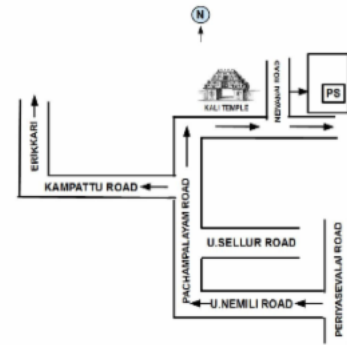

Cad View

Key MAP View