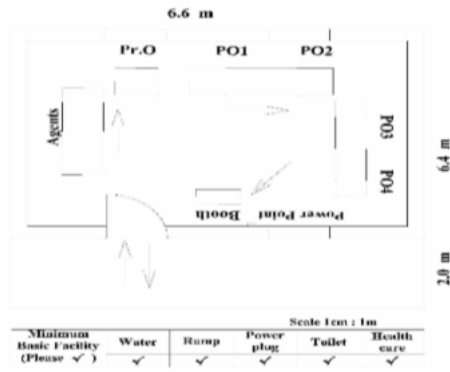

Google Map View

Polling Station Building Front View

Polling Station Front View

Cad View

Key MAP View

1 பெயர் : வளர்மதி கணவர் பெயர்: ராமு வீட்டு எண் : 1 வயது : 46 பாலினம் : பெண் Photo is available	NZJ1478254	2 பெயர் : மாலினி தந்தை பெயர்: செல்வம் வீட்டு எண் : 1/90 வயது : 22 பாலினம் : பெண் Photo is available	NZJ2504827	3 பெயர் : நரசிங்கம் தந்தை பெயர்: நடேசன் வீட்டு எண் : 4 வயது : 53 பாலினம் : ஆண் Photo is available	KWX1049733
4 பெயர் : சரத்குமார் தந்தை பெயர்: ராஜலிங்கம் வீட்டு எண் : 4 வயது : 25 பாலினம் : ஆண் Photo is available	NZJ2715787	5 பெயர் : சத்ய பிரியா தந்தை பெயர்: ராஜேந்திரன் வீட்டு எண் : 4 வயது : 19 பாலினம் : பெண் Photo is available	NZJ2817138	6 பெயர் : பொம்மி கணவர் பெயர்: மாரிமுத்து வீட்டு எண் : 4/1 வயது : 25 பாலினம் : பெண் Photo is available	NZJ2583714
7 பெயர் : ரமேஷ் தந்தை பெயர்: நடேசன் வீட்டு எண் : 4-64 வயது : 47 பாலினம் : ஆண் Photo is available	KWX1051424	# 8 பெயர் : ஏழுமலை இ தந்தை பெயர்: இளையபெருமாள் வீட்டு எண் : 4/267 வயது : 46 பாலினம் : ஆண் Photo is available	KWX1252642	9 பெயர் : ராஜீ தந்தை பெயர்: குப்புசாமி வீட்டு எண் : 4/523 வயது : 50 பாலினம் : ஆண் Photo is available	KWX2314961
10 பெயர் : சித்ரா கணவர் பெயர்: ராஜீ வீட்டு எண் : 4/523 வயது : 45 பாலினம் : பெண் Photo is available	KWX2234342	11 பெயர் : ஜெயகுர்யா தந்தை பெயர்: ராஜீ வீட்டு எண் : 4-523 வயது : 23 பாலினம் : ஆண் Photo is available	NZJ2356574	12 பெயர் : கார்த்திகா தந்தை பெயர்: ராஜீ வீட்டு எண் : 4/523 வயது : 20 பாலினம் : பெண் Photo is available	NZJ2725166
13 பெயர் : ஸ்ருதி தந்தை பெயர்: நரசிங்கம் வீட்டு எண் : 4/629ஏ வயது : 20 பாலினம் : பெண் Photo is available	NZJ2698801	14 பெயர் : பிரசாந்த் தந்தை பெயர்: அசோகன் வீட்டு எண் : 4-631 வயது : 23 பாலினம் : ஆண் Photo is available	NZJ2355998	15 பெயர் : பரமேஷ்வரி தந்தை பெயர்: சிவகுமார் வீட்டு எண் : 4/634 வயது : 27 பாலினம் : பெண் Photo is available	NZJ2572188
16 பெயர் : பொன்னியம்மாள் கணவர் பெயர்: சரத்குமார் வீட்டு எண் : 4/634 வயது : 26 பாலினம் : பெண் Photo is available	NZJ2555563	17 பெயர் : சரண்யா கணவர் பெயர்: வேல்முருகன் வீட்டு எண் : 4/637 வயது : 35 பாலினம் : பெண் Photo is available	NZJ2462661	18 பெயர் : சுரேந்தர் தந்தை பெயர்: கோபாலகிருஷ்ணன் வீட்டு எண் : 4-639 வயது : 25 பாலினம் : ஆண் Photo is available	NZJ1526524
19 பெயர் : யுவராணி தந்தை பெயர்: கோபாலகிருஷ்ணன் வீட்டு எண் : 4-639 வயது : 23 பாலினம் : பெண் Photo is available	NZJ2375277	S 20 பெயர் : புவனேஸ்வரி கணவர் பெயர்: பாண்டியராஜன் வீட்டு எண் : 4-649 வயது : 33 பாலினம் : பெண் Photo is available	NZJ2310233	21 பெயர் : நிஷா தந்தை பெயர்: ராமகிருஷ்ணன் வீட்டு எண் : 4-649 வயது : 26 பாலினம் : பெண் Photo is available	NZJ1394972
22 பெயர் : ஜானிகிராமன் தந்தை பெயர்: பெரியசாமி வீட்டு எண் : 4/651 வயது : 44 பாலினம் : ஆண் Photo is available	KWX1546399	23 பெயர் : தினேஷ்குமார் தந்தை பெயர்: ஜெகநாதன் வீட்டு எண் : 4/653 வயது : 22 பாலினம் : ஆண் Photo is available	NZJ2555159	24 பெயர் : ராஜபுர் தந்தை பெயர்: ராஜவீரன் வீட்டு எண் : 5/665 வயது : 22 பாலினம் : பெண் Photo is available	NZJ2503589
25 பெயர் : அரசன் தந்தை பெயர்: சின்னேட்டு வீட்டு எண் : 5-746 வயது : 35 பாலினம் : ஆண் Photo is available	NZJ0588590	26 பெயர் : பரிமளா கணவர் பெயர்: ஏழுமலை வீட்டு எண் : 5/746 வயது : 32 பாலினம் : பெண் Photo is available	NZJ1379114	27 பெயர் : கீர்த்திகா தந்தை பெயர்: குமார் வீட்டு எண் : 5-794 வயது : 23 பாலினம் : பெண் Photo is available	NZJ2375434
28 பெயர் : பூஷ்பா தந்தை பெயர்: பிரகாஷ் வீட்டு எண் : 6-20 வயது : 31 பாலினம் : பெண் Photo is available	NZJ1476134	29 பெயர் : அபிஷ்க தந்தை பெயர்: குப்புசாமி வீட்டு எண் : 6-40 வயது : 25 பாலினம் : ஆண் Photo is available	NZJ1476332	30 பெயர் : செல்வெந்தி தாயின் பெயர்: சத்தியராஜ வீட்டு எண் : 6-54 வயது : 29 பாலினம் : ஆண் Photo is available	NZJ1476423