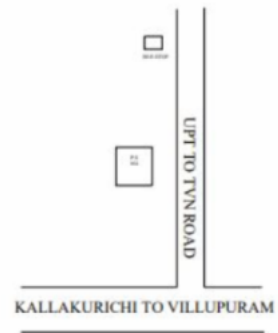

Key MAP View