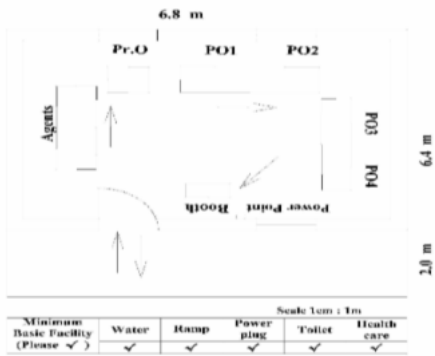

Google Map View

Polling Station Building Front View

Polling Station Front View

Cad View

Key MAP View

1 பெயர் : பூநீமதி கணவர் பெயர் : ஆனந்தரங்கநாதன் வீட்டு எண் : 1 வயது : 64 பாலினம் : பெண் Photo is available	KWX1055870	2 பெயர் : பிரசன்னா தந்தை பெயர் : ஜெனார்த்தனன் வீட்டு எண் : 1 வயது : 34 பாலினம் : ஆண் Photo is available	NZJ0778720	3 பெயர் : கலையரசி கணவர் பெயர் : விஷ்வநாதன் வீட்டு எண் : 1 வயது : 33 பாலினம் : பெண் Photo is available	NZJ2456986
4 பெயர் : அஸ்வினி தந்தை பெயர் : அசோகன் வீட்டு எண் : 1 வயது : 29 பாலினம் : பெண் Photo is available	NZJ1060516	5 பெயர் : சுரேஷ் தந்தை பெயர் : எத்திராஜ் வீட்டு எண் : 1 வயது : 29 பாலினம் : ஆண் Photo is available	NZJ1060375	6 பெயர் : நிஷாந்தி தந்தை பெயர் : வேலு வீட்டு எண் : 1 வயது : 24 பாலினம் : பெண் Photo is available	NZJ2360501
7 பெயர் : தேவிகா கணவர் பெயர் : சூரியா வீட்டு எண் : 1 வயது : 21 பாலினம் : பெண் Photo is available	NZJ2843100	8 பெயர் : பாலஜி தந்தை பெயர் : பாபு வீட்டு எண் : 1-51 வயது : 33 பாலினம் : ஆண் Photo is available	NZJ1476746	9 பெயர் : ஈஸ்வரி கணவர் பெயர் : கல்யாணராமன் வீட்டு எண் : 1-76 வயது : 32 பாலினம் : பெண் Photo is available	NZJ1499599
10 பெயர் : லத்தீபா பேகம் கணவர் பெயர் : முகமது உசேன் வீட்டு எண் : 1-97 வயது : 52 பாலினம் : பெண் Photo is available	NZJ1290147	11 பெயர் : லோகநாத் தந்தை பெயர் : ஜெயகுமார் வீட்டு எண் : 1/403 வயது : 20 பாலினம் : ஆண் Photo is available	NZJ2698959	12 பெயர் : சுப்பரமணியன் தந்தை பெயர் : மாரிமுத்து வீட்டு எண் : 1/439 வயது : 38 பாலினம் : ஆண் Photo is available	KWX2234599
13 பெயர் : மருதுபாண்டியன் தந்தை பெயர் : மாடசாமி வீட்டு எண் : 1-618 வயது : 30 பாலினம் : ஆண் Photo is available	NZJ1060540	14 பெயர் : குணசுந்தரி தந்தை பெயர் : ராமன் வீட்டு எண் : 2/23 வயது : 37 பாலினம் : பெண் Photo is available	NZJ2309276	15 பெயர் : புவனேஸ்வரி கணவர் பெயர் : அருண் குமார் வீட்டு எண் : 2-25 வயது : 28 பாலினம் : பெண் Photo is available	NZJ1290097
16 பெயர் : ஆறுமுகம் தந்தை பெயர் : தண்டபாணி வீட்டு எண் : 2/33 வயது : 35 பாலினம் : ஆண் Photo is available	NZJ0232868	17 பெயர் : மணிகண்டன் தந்தை பெயர் : பாக்கியராஜ் வீட்டு எண் : 2/33 வயது : 21 பாலினம் : ஆண் Photo is available	NZJ2623833	18 பெயர் : கௌரி தந்தை பெயர் : குமார் வீட்டு எண் : 2/84 வயது : 23 பாலினம் : பெண் Photo is available	NZJ2436491
19 பெயர் : கௌதம் தந்தை பெயர் : குமார் வீட்டு எண் : 2/84 வயது : 22 பாலினம் : ஆண் Photo is available	NZJ2466019	20 பெயர் : ரஞ்சித் தந்தை பெயர் : கருப்பையா வீட்டு எண் : 2-85 வயது : 30 பாலினம் : ஆண் Photo is available	NZJ0908293	21 பெயர் : மருதுபாண்டியன் தந்தை பெயர் : சங்கர் வீட்டு எண் : 2-145 வயது : 28 பாலினம் : ஆண் Photo is available	NZJ1155597
22 பெயர் : செல்வி கணவர் பெயர் : மூர்த்தி வீட்டு எண் : 3 வயது : 39 பாலினம் : பெண் Photo is available	NZJ1060557	23 பெயர் : சென்பகம் கணவர் பெயர் : கொளஞ்சி வீட்டு எண் : 3 வயது : 36 பாலினம் : பெண் Photo is available	NZJ0778845	24 பெயர் : கோதாவரி கணவர் பெயர் : செந்தில் வீட்டு எண் : 3 வயது : 34 பாலினம் : பெண் Photo is available	NZJ0778829
25 பெயர் : தனலட்சுமி கணவர் பெயர் : சுரேஷ் வீட்டு எண் : 3 வயது : 33 பாலினம் : பெண் Photo is available	NZJ1060573	26 பெயர் : ரஞ்சிதா தந்தை பெயர் : சந்தானம் வீட்டு எண் : 3 வயது : 29 பாலினம் : பெண் Photo is available	NZJ1060425	27 பெயர் : அருணாசலம் தந்தை பெயர் : முனியன் வீட்டு எண் : 3 வயது : 29 பாலினம் : ஆண் Photo is available	NZJ1060417
28 பெயர் : ஐயப்பன் தந்தை பெயர் : ரங்கசாமி வீட்டு எண் : 3 வயது : 29 பாலினம் : ஆண் Photo is available	NZJ1060391	29 பெயர் : கோகுலகிருஷ்ணன் தந்தை பெயர் : காசிநாதன் வீட்டு எண் : 3 வயது : 29 பாலினம் : ஆண் Photo is available	NZJ1060441	30 பெயர் : ஷகிலா தந்தை பெயர் : சங்கர் வீட்டு எண் : 3 வயது : 27 பாலினம் : பெண் Photo is available	NZJ1290204