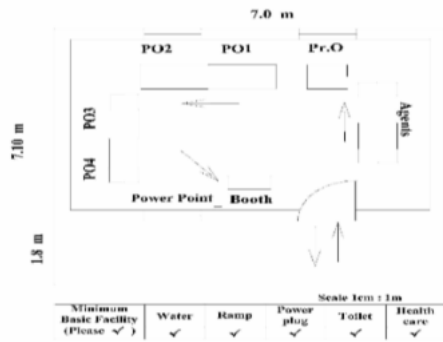

Cad View

Key MAP View