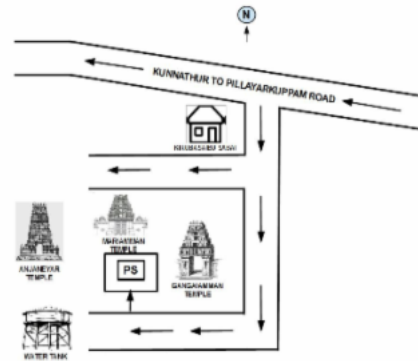

Cad View

Key MAP View