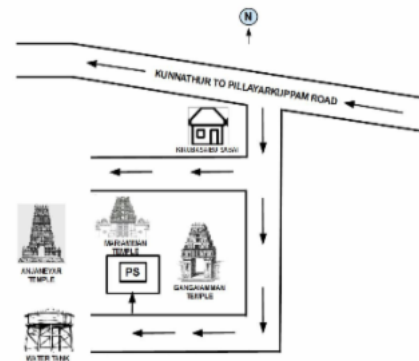

Cad View

Key MAP View