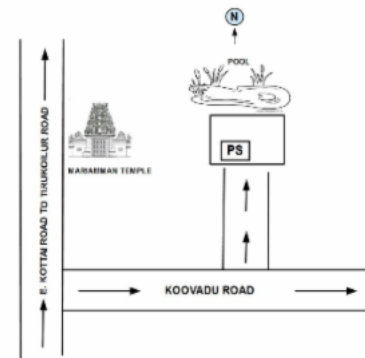

Polling Station Front View

Cad View

Key MAP View

Minimum Basic Facility (Please ✓)	Water	Ramp	Plug point	Toilet	Health care
	✓	✓	✓	✓	✓

1 பெயர் : பூங்காவணம் கணவர் பெயர் : சக்கரவர்த்தி வீட்டு எண் : 0 வயது : 66 பாலினம் : பெண் Photo is available	NZJ2311298	2 பெயர் : தண்டபாணி தாயின் பெயர் : சடையாண்டி வீட்டு எண் : 0 வயது : 42 பாலினம் : ஆண் Photo is available	NZJ2311330	3 பெயர் : ஜான்சி கணவர் பெயர் : ராமலிங்கம் வீட்டு எண் : 0 வயது : 35 பாலினம் : பெண் Photo is available	NZJ2237899
4 பெயர் : வசந்தி கணவர் பெயர் : மணிகண்டன் வீட்டு எண் : 0 வயது : 26 பாலினம் : பெண் Photo is available	NZJ2237923	5 பெயர் : மகேஷ் தந்தை பெயர் : துரை கண்ணு வீட்டு எண் : 0 வயது : 25 பாலினம் : ஆண் Photo is available	NZJ2311447	6 பெயர் : வேல்முருகன் தந்தை பெயர் : ஜெயராமன் வீட்டு எண் : 0 வயது : 24 பாலினம் : ஆண் Photo is available	NZJ2311314
7 பெயர் : புஷ்பா தந்தை பெயர் : மாசிலாமணி வீட்டு எண் : 0 வயது : 24 பாலினம் : பெண் Photo is available	NZJ2310795	8 பெயர் : பச்சயம்மாள் தந்தை பெயர் : பழனிவேல் வீட்டு எண் : 0 வயது : 24 பாலினம் : பெண் Photo is available	NZJ2311637	9 பெயர் : ஆதி லக்ஷ்மி கணவர் பெயர் : சிவகுமார் வீட்டு எண் : 0 வயது : 24 பாலினம் : பெண் Photo is available	NZJ2310753
10 பெயர் : சத்யா தந்தை பெயர் : ஞானசேகர் வீட்டு எண் : 0 வயது : 24 பாலினம் : பெண் Photo is available	NZJ2310688	11 பெயர் : மனோஜிகுமார் தந்தை பெயர் : மனோகரன் வீட்டு எண் : 0 வயது : 24 பாலினம் : ஆண் Photo is available	NZJ2311371	12 பெயர் : ஆமிர்தாம்பாள் கணவர் பெயர் : பெருமாள் வீட்டு எண் : 1 வயது : 73 பாலினம் : பெண் Photo is available	NZJ1576131
13 பெயர் : ஜோதி கணவர் பெயர் : சக்திவேல் வீட்டு எண் : 1 வயது : 40 பாலினம் : பெண் Photo is available	NZJ0595223	14 பெயர் : மகேஷ்வரி கணவர் பெயர் : வேலு வீட்டு எண் : 1 வயது : 38 பாலினம் : பெண் Photo is available	NZJ1027416	15 பெயர் : காசியம்மாள் கணவர் பெயர் : கலுவராயன் வீட்டு எண் : 1 வயது : 37 பாலினம் : பெண் Photo is available	NZJ0595272
16 பெயர் : மஞ்சளா கணவர் பெயர் : ஏழுமலை வீட்டு எண் : 1 வயது : 37 பாலினம் : பெண் Photo is available	NZJ0595496	17 பெயர் : வாசமல்லி கணவர் பெயர் : ராமலிங்கம் வீட்டு எண் : 1 வயது : 35 பாலினம் : பெண் Photo is available	NZJ0595306	18 பெயர் : கோவிந்தராஜ் தந்தை பெயர் : கேசவன் வீட்டு எண் : 1 வயது : 34 பாலினம் : ஆண் Photo is available	NZJ0464834
19 பெயர் : சூதா கணவர் பெயர் : ராஜேந்திரன் வீட்டு எண் : 1 வயது : 34 பாலினம் : பெண் Photo is available	NZJ0464768	20 பெயர் : ராஜ்குமார் தந்தை பெயர் : சுப்பரமணியன் வீட்டு எண் : 1 வயது : 33 பாலினம் : ஆண் Photo is available	NZJ0464776	21 பெயர் : வெங்கடேசன் தந்தை பெயர் : சண்முகம் வீட்டு எண் : 1 வயது : 33 பாலினம் : ஆண் Photo is available	NZJ0595298
22 பெயர் : பிரதாப் தந்தை பெயர் : ஏழுமலை வீட்டு எண் : 1 வயது : 33 பாலினம் : ஆண் Photo is available	NZJ0723619	23 பெயர் : அரிச்சந்திரன் தந்தை பெயர் : துரைகண்ணு வீட்டு எண் : 1 வயது : 30 பாலினம் : ஆண் Photo is available	NZJ2369387	24 பெயர் : வனஜா கி கணவர் பெயர் : மணிகண்டன் வீட்டு எண் : 1 வயது : 28 பாலினம் : பெண் Photo is available	NZJ1198795
25 பெயர் : அருள் குமார் தந்தை பெயர் : ஏழுமலை வீட்டு எண் : 1 வயது : 25 பாலினம் : ஆண் Photo is available	NZJ2526341	26 பெயர் : ரமணா தந்தை பெயர் : மணி பாலன் வீட்டு எண் : 1 வயது : 25 பாலினம் : ஆண் Photo is available	NZJ2526465	27 பெயர் : ஆதிகேசவன் தாயின் பெயர் : சிவபெருமாள் வீட்டு எண் : 1 வயது : 24 பாலினம் : ஆண் Photo is available	NZJ2360485
28 பெயர் : முத்துவேல் தந்தை பெயர் : மணிவாசகம் வீட்டு எண் : 1 வயது : 23 பாலினம் : ஆண் Photo is available	NZJ2371904	29 பெயர் : சக்திவேல் தந்தை பெயர் : குளவேல் வீட்டு எண் : 1 வயது : 23 பாலினம் : ஆண் Photo is available	NZJ2371946	30 பெயர் : அருணாசலம் தந்தை பெயர் : ஆறுமுகம் வீட்டு எண் : 1 வயது : 23 பாலினம் : ஆண் Photo is available	NZJ2345395