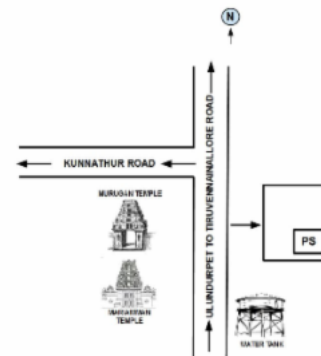

Cad View

Key MAP View