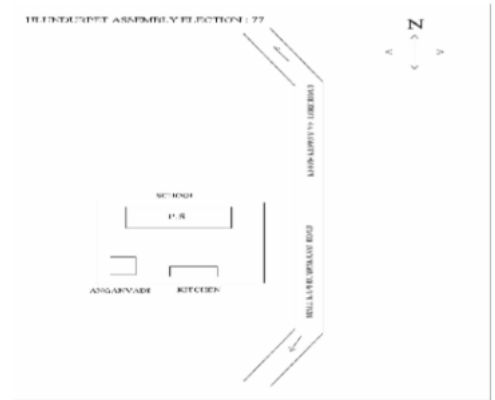

Cad View

Key MAP View