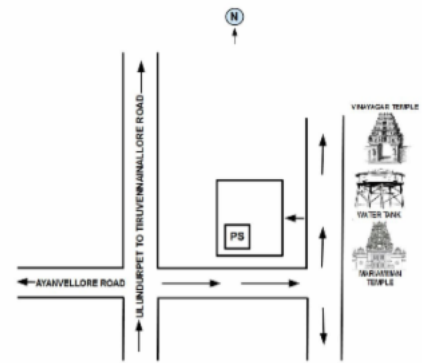

Cad View

Key MAP View