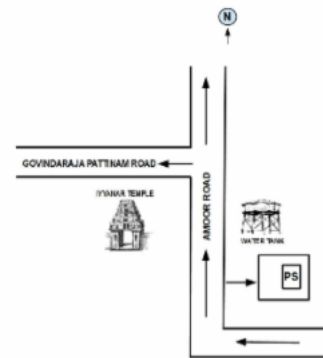

Cad View

Key MAP View