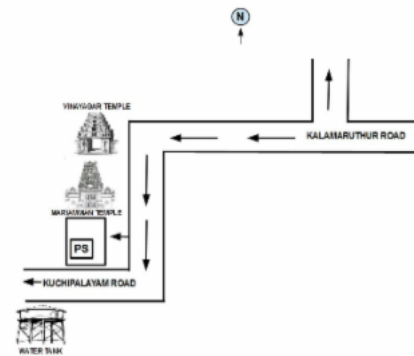

Google Map View

Polling Station Building Front View

Polling Station Front View

Cad View

Key MAP View

சட்டமன்றத் தொகுதியின் எண் மற்றும் பெயர் : 77-உளுந்தூர்பேட்டை பிரிவு எண் மற்றும் பெயர் 1-நன்னாரம் (வ.கி) & (ஊ), பழைய நன்னாரம் வடக்கு தெரு