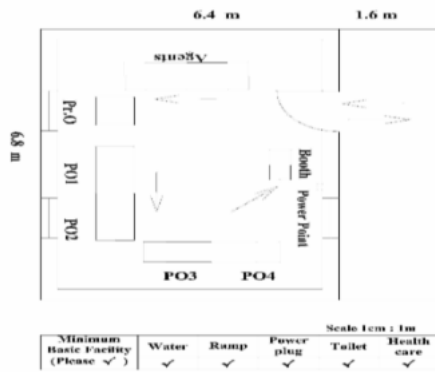

Google Map View

Polling Station Building Front View

Polling Station Front View

Cad View

Key MAP View

சட்டமன்றத் தொகுதியின் எண் மற்றும் பெயர் : 77-உளுந்தூர்பேட்டை பிரிவு எண் மற்றும் பெயர் 1-நன்னாரம் (வ.கி) & (ஊ), பழைய நன்னாரம் வடக்கு தெரு