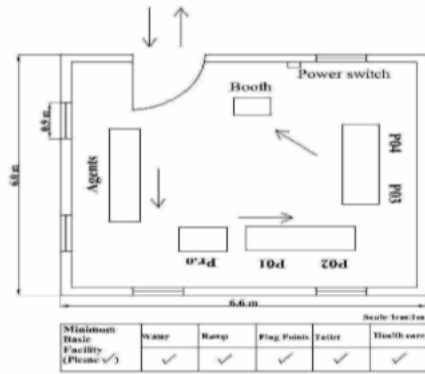

Cad View

Key MAP View