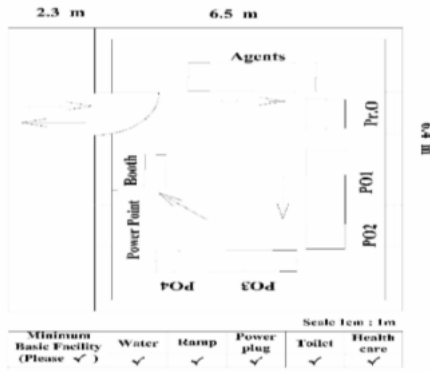

Google Map View

Polling Station Building Front View

Polling Station Front View

Cad View

Key MAP View

1 பெயர் : கந்தசாமி தந்தை பெயர்: நடேசன் வீட்டு எண் : 1 வயது : 84 பாலினம் : ஆண் Photo is available	NZJ1705243	2 பெயர் : மாரிமுத்து கணவர் பெயர்: கந்தசாமி வீட்டு எண் : 1 வயது : 61 பாலினம் : பெண் Photo is available	NZJ1705250	3 பெயர் : ராசாம்பாள் கணவர் பெயர்: வெங்கடேசன் வீட்டு எண் : 1 வயது : 58 பாலினம் : பெண் Photo is available	NZJ2363950
4 பெயர் : ராணி கணவர் பெயர்: கலியமூர்த்தி வீட்டு எண் : 1 வயது : 49 பாலினம் : பெண் Photo is available	NZJ0580159	5 பெயர் : குணசேகர் தந்தை பெயர்: பாவாடை வீட்டு எண் : 1 வயது : 42 பாலினம் : ஆண் Photo is available	NZJ0655613	6 பெயர் : பூரணி கணவர் பெயர்: குணசேகரன் வீட்டு எண் : 1 வயது : 37 பாலினம் : பெண் Photo is available	NZJ0655647
7 பெயர் : ஆறுமுகம் தந்தை பெயர்: பிச்சைக்காரன் வீட்டு எண் : 1 வயது : 36 பாலினம் : ஆண் Photo is available	NZJ1063775	8 பெயர் : சின்னாள் தந்தை பெயர்: பாவாடை வீட்டு எண் : 1 வயது : 34 பாலினம் : ஆண் Photo is available	NZJ0580597	9 பெயர் : சாந்தகுமாரி தந்தை பெயர்: தங்கராசு வீட்டு எண் : 1 வயது : 33 பாலினம் : பெண் Photo is available	NZJ1063791
10 பெயர் : சரிதா கணவர் பெயர்: ஆறுமுகம் வீட்டு எண் : 1 வயது : 31 பாலினம் : பெண் Photo is available	NZJ1063767	11 பெயர் : அலமேலு தந்தை பெயர்: அம்மாசி வீட்டு எண் : 1 வயது : 30 பாலினம் : பெண் Photo is available	NZJ1063783	12 பெயர் : சசிகலா தந்தை பெயர்: ஏழுமலை வீட்டு எண் : 1 வயது : 29 பாலினம் : பெண் Photo is available	NZJ1063825
13 பெயர் : ஆனந்தலட்சுமி கணவர் பெயர்: கோபாலகிருஷ்ணன் வீட்டு எண் : 1 வயது : 26 பாலினம் : பெண் Photo is available	NZJ2402238	14 பெயர் : மணிகண்டன் தந்தை பெயர்: தொப்பையன் வீட்டு எண் : 1 வயது : 24 பாலினம் : ஆண் Photo is available	NZJ2561231	15 பெயர் : சந்தியா தந்தை பெயர்: முருகன் வீட்டு எண் : 1 வயது : 22 பாலினம் : பெண் Photo is available	NZJ2517829
16 பெயர் : ஜோதி தந்தை பெயர்: வேதலிங்கம் வீட்டு எண் : 1 வயது : 22 பாலினம் : மூன்றாம் பாலினம் Photo is available	NZJ2517993	17 பெயர் : கிளியாணந்தம் தந்தை பெயர்: கந்தசாமி வீட்டு எண் : 1-1 வயது : 41 பாலினம் : ஆண் Photo is available	JSQ6256606	18 பெயர் : தனஞ்செழியன் தந்தை பெயர்: கந்தசாமி வீட்டு எண் : 1-1 வயது : 35 பாலினம் : ஆண் Photo is available	NZJ0413377
19 பெயர் : மீனா கணவர் பெயர்: தனஞ்செழியன் வீட்டு எண் : 1-1 வயது : 35 பாலினம் : பெண் Photo is available	NZJ0580373	20 பெயர் : மஞ்சள் மாதா கணவர் பெயர்: கிளியாணந்தம் வீட்டு எண் : 1-1 வயது : 33 பாலினம் : பெண் Photo is available	NZJ0916254	21 பெயர் : வெங்கடாஜலபதி தந்தை பெயர்: கந்தசாமி வீட்டு எண் : 1-1 வயது : 30 பாலினம் : ஆண் Photo is available	NZJ0916205
22 பெயர் : யுவராணி கணவர் பெயர்: அசோக் வீட்டு எண் : 1/3 வயது : 25 பாலினம் : பெண் Photo is available	NZJ2558054	23 பெயர் : அசோக் தந்தை பெயர்: ஆறுமுகம் வீட்டு எண் : 1/3ஏ வயது : 31 பாலினம் : ஆண் Photo is available	NZJ2558005	24 பெயர் : மகாலட்சுமி கணவர் பெயர்: ஆறுமுகம் பா வீட்டு எண் : 1/3a வயது : 27 பாலினம் : பெண் Photo is available	NZJ2597888
25 பெயர் : குமார் ஆறுமுகம் தந்தை பெயர்: ஆறுமுகம் ஆறுமுகம் வீட்டு எண் : 1/3A வயது : 24 பாலினம் : ஆண் Photo is available	NZJ2773976	26 பெயர் : லட்சுமி கணவர் பெயர்: ஏழுமலை வீட்டு எண் : 1-4 வயது : 35 பாலினம் : பெண் Photo is available	NZJ0580233	27 பெயர் : அமிர்தவள்ளி தந்தை பெயர்: நயினா வீட்டு எண் : 1-4 வயது : 30 பாலினம் : பெண் Photo is available	NZJ1007392
28 பெயர் : அம்மாசி தந்தை பெயர்: கட்டையன் வீட்டு எண் : 1-4B வயது : 54 பாலினம் : ஆண் Photo is available	NZJ0412015	29 பெயர் : லட்சுமி கணவர் பெயர்: அம்மாசி வீட்டு எண் : 1-4B வயது : 47 பாலினம் : பெண் Photo is available	NZJ0413658	30 பெயர் : அஞ்சலை கணவர் பெயர்: ஜெயவேல் வீட்டு எண் : 1-5 வயது : 39 பாலினம் : பெண் Photo is available	NZJ0412007